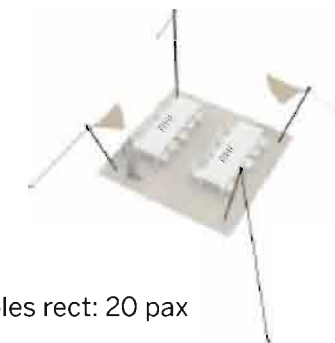

Tente Stretch 20,25m<sup>2</sup>  
4,5m x 4,5m

Modèle  
Cocktail

Distribuées par Ukoo

Sans poteau

◆ Plan de repérage

◆ Surface utile

◆ Exemples d'aménagement

Diner tables rect: 20 pax

Diner tables rondes: 16 pax

Cocktail: 40 pax

Disponible en blanc perlé et sable

Conformes aux normes CTS en vigueur

Modèle Cocktail Sans poteau