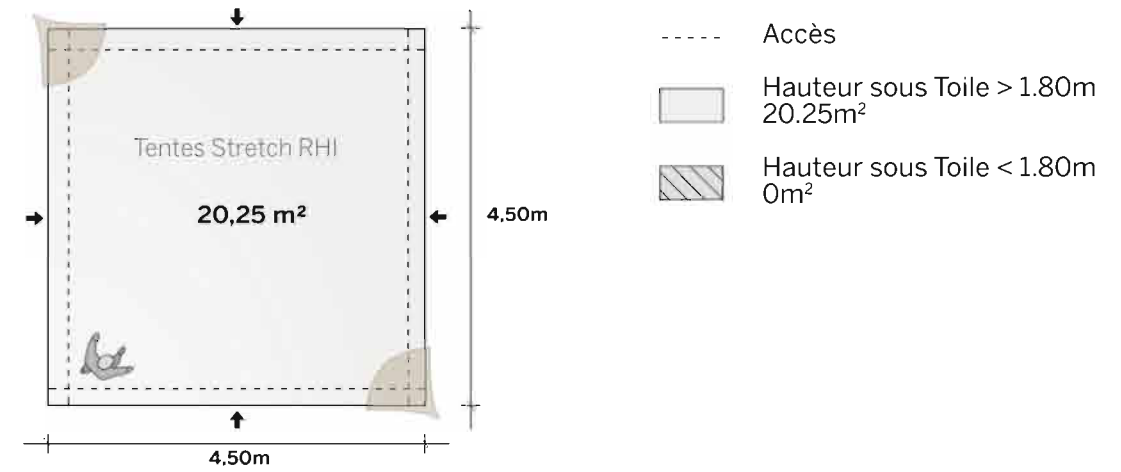

Tente Stretch 20,25m<sup>2</sup>  
4,5m x 4,5m

Modèle  
Cocktail

Distribuées par Ukoo

Sans poteau

◆ Plan de repérage

◆ Surface utile

◆ Exemples d'aménagement

Diner tables rect: 20 pax

Diner tables rondes: 16 pax

Cocktail: 40 pax

Disponible en blanc perlé et sable

Conformes aux normes CTS en vigueur

Modèle Cocktail Sans poteau