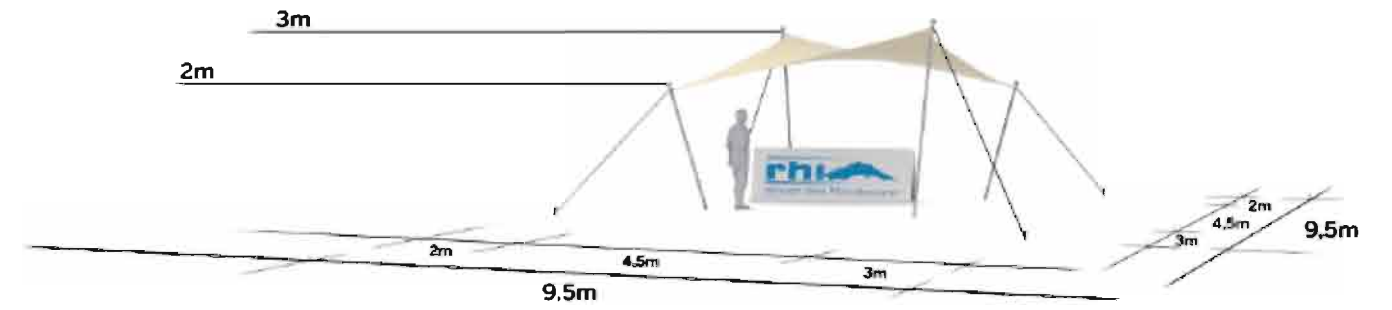

Tente Stretch 20,25m<sup>2</sup>  
4,5m x 4,5m

Modèle  
Cocktail

Distribuées par Ukoo

Sans poteau

◆ Plan de repérage

◆ Surface utile

◆ Exemples d'aménagement

Diner tables rect: 20 pax

Diner tables rondes: 16 pax

Cocktail: 40 pax

Disponible en blanc perlé et sable

Conformes aux normes CTS en vigueur

Modèle Cocktail Sans poteau