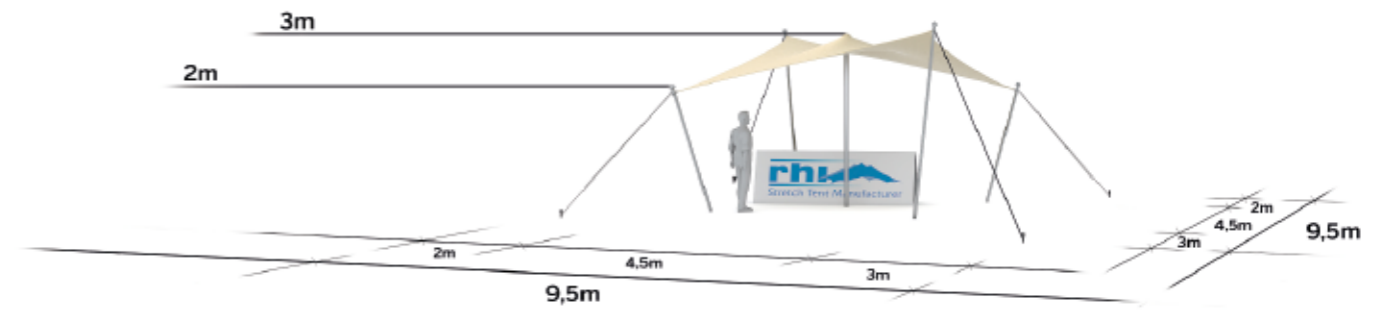

Tente Stretch 20,25m²
4,5m x 4,5m

Modèle
Cocktail

Distribuées par Ukoo

Avec poteau

Disponible en
blanc perlé et sable

Conformes aux normes
CTS en vigueur

◆ Plan de repérage

◆ Surface utile

◆ Exemples d'aménagement

Modèle Cocktail Avec poteau