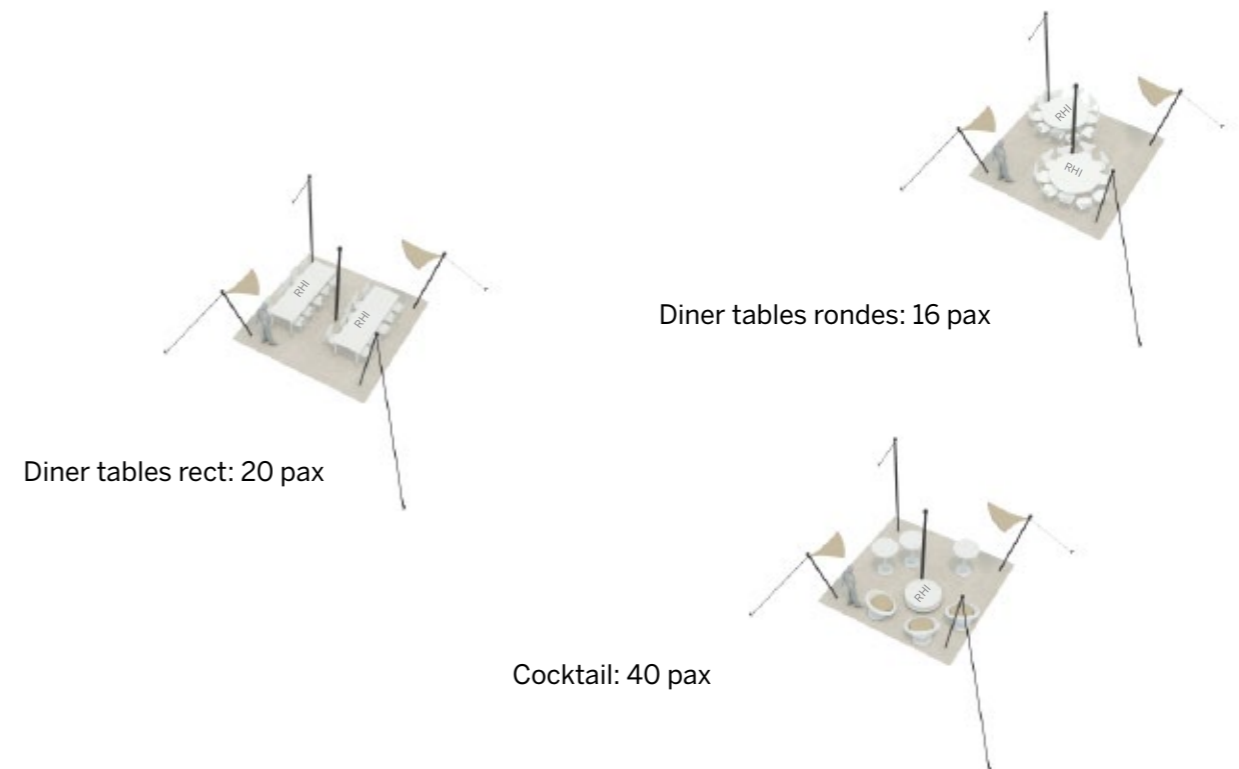

Tente Stretch 20,25m²
4,5m x 4,5m

Modèle
Cocktail

Distribuées par Ukoo

Avec poteau

Disponible en
blanc perlé et sable

Conformes aux normes
CTS en vigueur

◆ Plan de repérage

◆ Surface utile

◆ Exemples d'aménagement

Modèle Cocktail Avec poteau