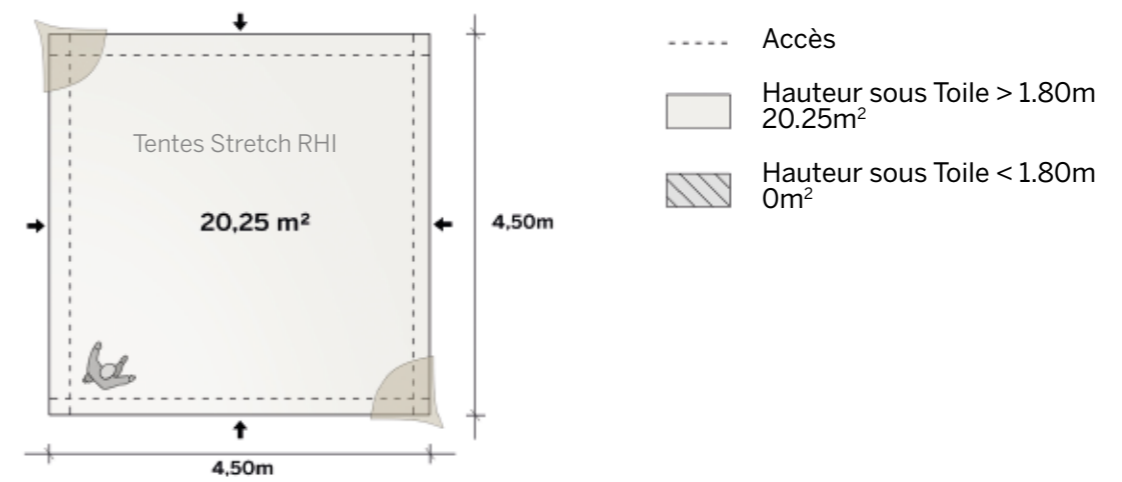

Tente Stretch 20,25m²
4,5m x 4,5m

Modèle
Cocktail

Distribuées par Ukoo

Avec poteau

Disponible en
blanc perlé et sable

Conformes aux normes
CTS en vigueur

◆ Plan de repérage

◆ Surface utile

◆ Exemples d'aménagement

Modèle Cocktail Avec poteau