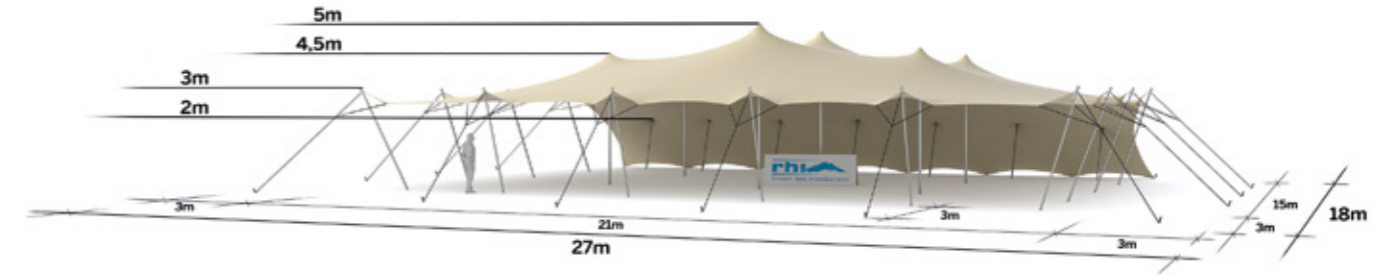

Plan de repérage

Surface utile