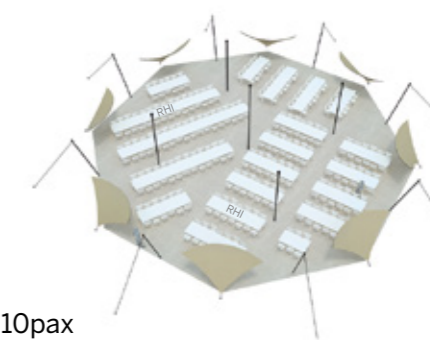

Tout ouvert

Disponibles en  
blanc perlé et sable

Conformes aux normes  
CTS en vigueur

◆ Plan de repérage

◆ Surface utile

◆ Exemples d'aménagement

Diner tables rondes: 260 pax

Diner tables rect: 310pax

Cocktail: 660 pax

Modèle octogonal Tout ouvert

Tente Stretch 330m<sup>2</sup>  
de diamètre 20,7m

Modèle  
octogonal

Distribuées par Ukoo

Tout fermé

Tentes Stretch RHI

Tentes Stretch RHI