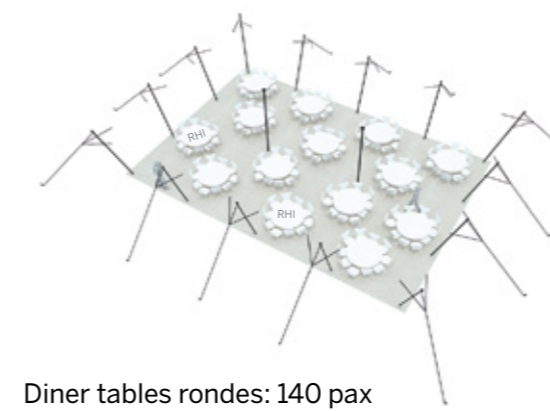

◆ Exemples d'aménagement