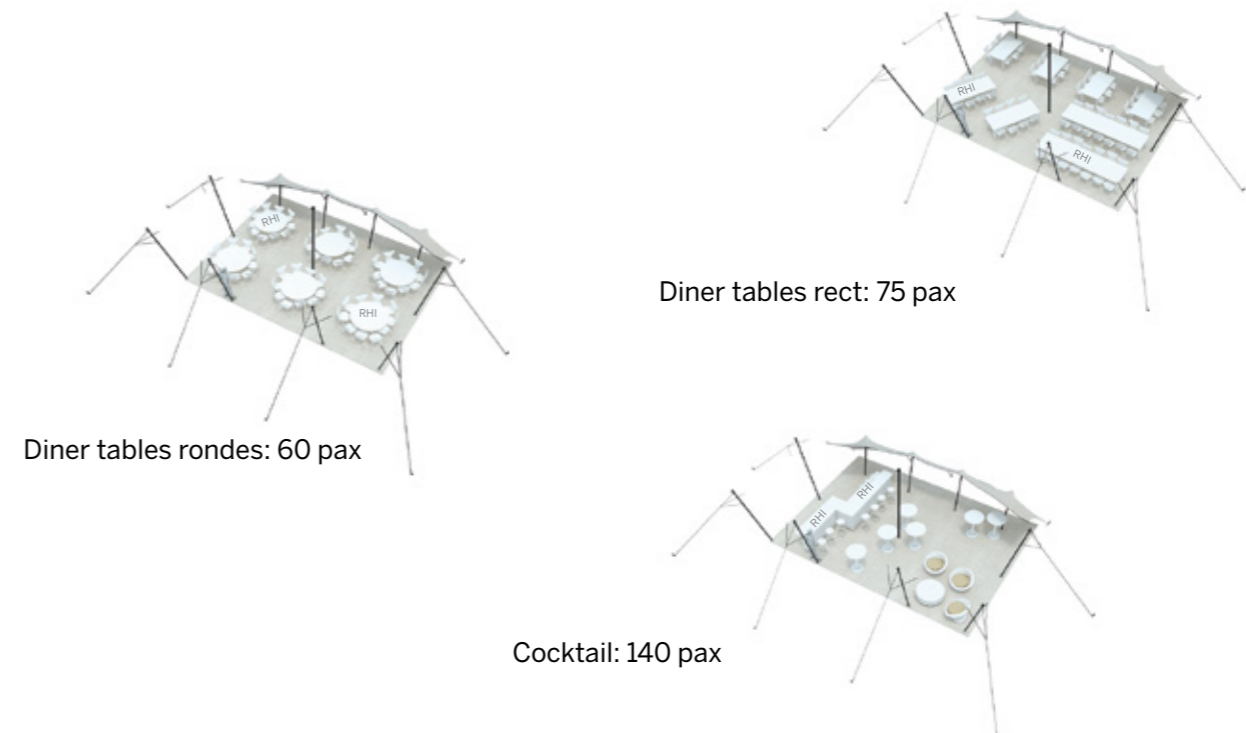

◆ Exemples d'aménagement

Modèle S Un côté semi-fermé