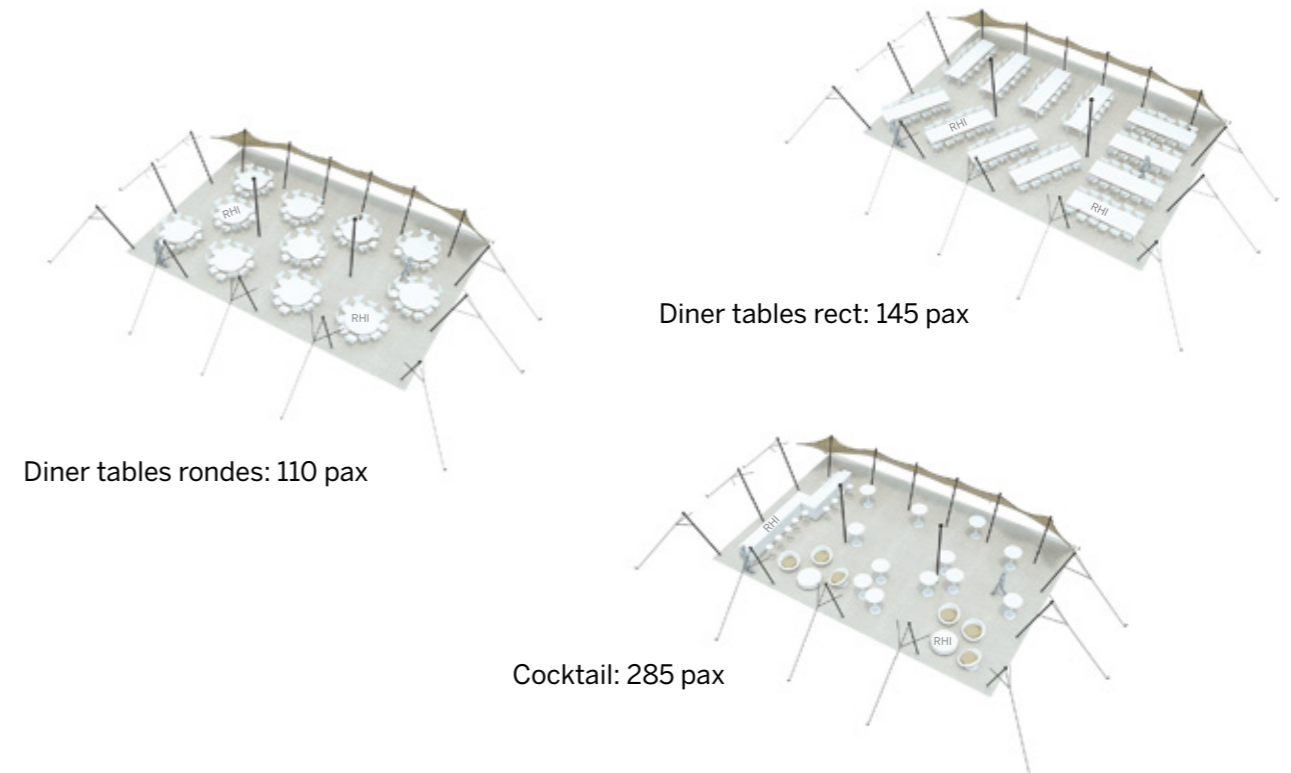

◆ Exemples d'aménagement

Diner tables rondes: 110 pax

Diner tables rect: 145 pax

Cocktail: 285 pax