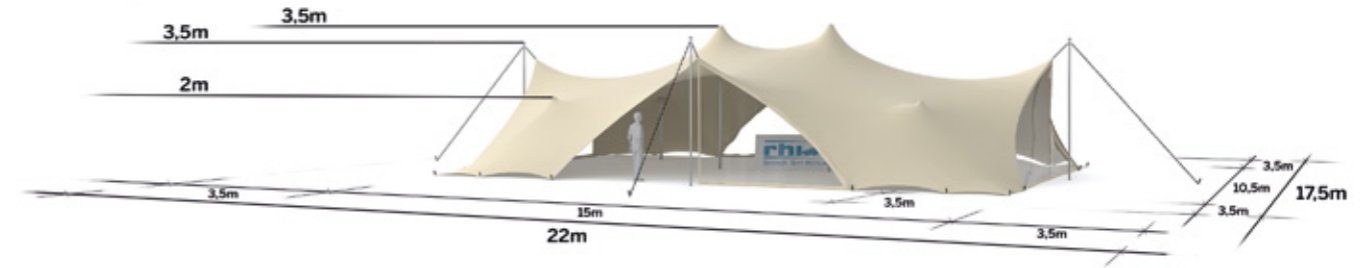

◆ Plan de repérage

◆ Surface utile