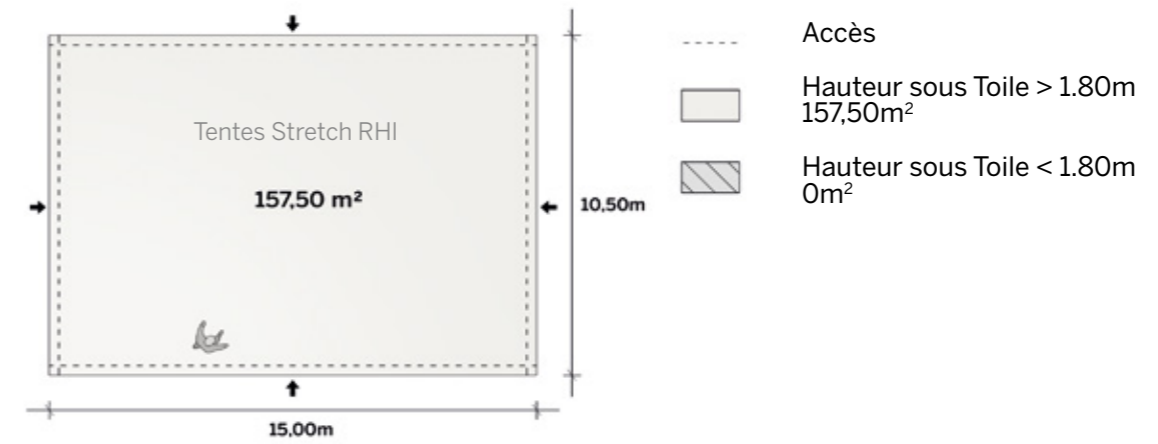

Trois modèles

9 tailles et +

**Modèle S**  
7,5m x 10,5m (79m<sup>2</sup>)

**Modèle M**  
10,5m x 15m (157m<sup>2</sup>)

**Modèle L**  
15m x 21m (315m<sup>2</sup>)

Tailles	Dimensions possibles	Compositions modèles
79m <sup>2</sup>	7,5m x 10,5m	S
157m <sup>2</sup>	7,5m x 21m 10,5m x 15m	S+S M
234m <sup>2</sup>	10,5m x 22,5m 7,5m x 31,5m	M+S S+S+S
315m <sup>2</sup>	10,5m x 30m 15m x 21m	M+M L
394m <sup>2</sup>	10,5m x 37,5m	M+M+S
472m <sup>2</sup>	15m x 31,5m 10,5m x 45m	L+M M+M+M
630m <sup>2</sup>	21m x 30m 15m x 42m	L+L M+M+L
790m <sup>2</sup>	15m x 52,5m 15m x 52,5m	L+L+M L+M+M+M
945m <sup>2</sup>	15m x 63m 15m x 63m	L+L+L L+L+M+M

◆ Plan de repérage

◆ Surface utile

◆ Exemples d'aménagement

Modèle S Tout ouvert

Tente Stretch 79m<sup>2</sup>  
7,5m x 10,5m

Tente Stretch 157m<sup>2</sup>  
10,5m x 15m

Modèle M

Distribuées par Ukoo

Tout ouvert

Disponible en  
blanc perlé et sable

Conformes aux normes  
CTS en vigueur

◆ Plan de repérage

◆ Surface utile