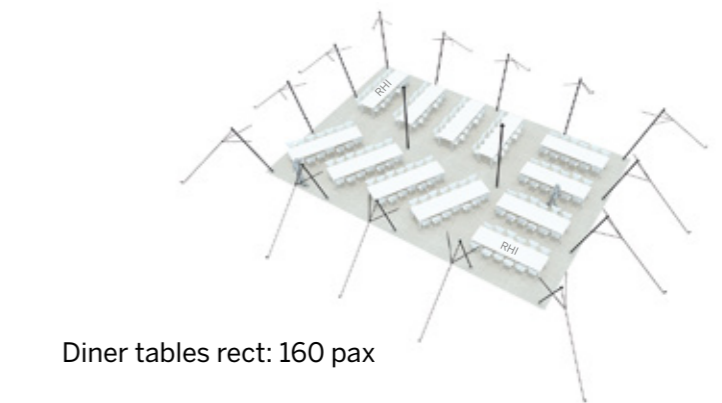

◆ Exemples d'aménagement