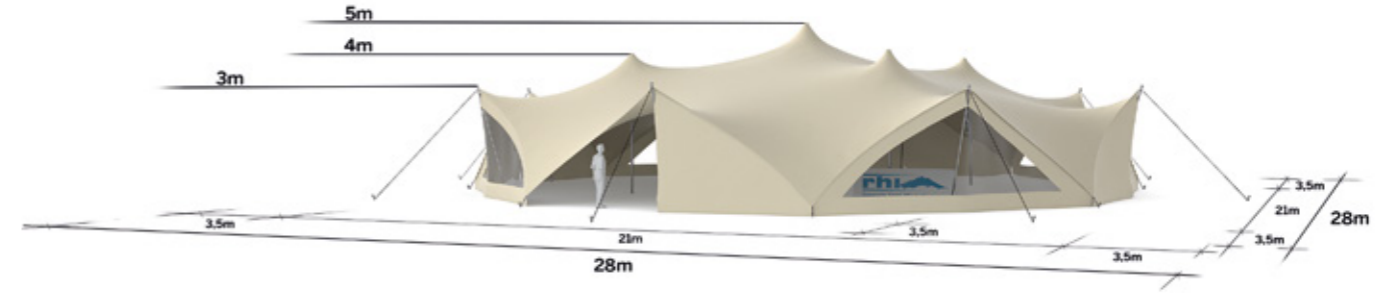

Cocktail: 660 pax

Modèle octogonal Tout ouvert

Tente Stretch 330m<sup>2</sup>  
de diamètre 20,7m

Modèle  
octogonal

Distribuées par Ukoo

Tout fermé

Tentes Stretch RHI

Tentes Stretch RHI

Disponible en  
blanc perlé et sable

Tentes Stretch RHI

Conformes aux normes  
CTS en vigueur

◆ Plan de repérage

◆ Surface utile

◆ Exemples d'aménagement

Modèle octogonal Tout fermé

Manifestation sportive  
Tente Stretch RHI  
7,5m x 10,5m