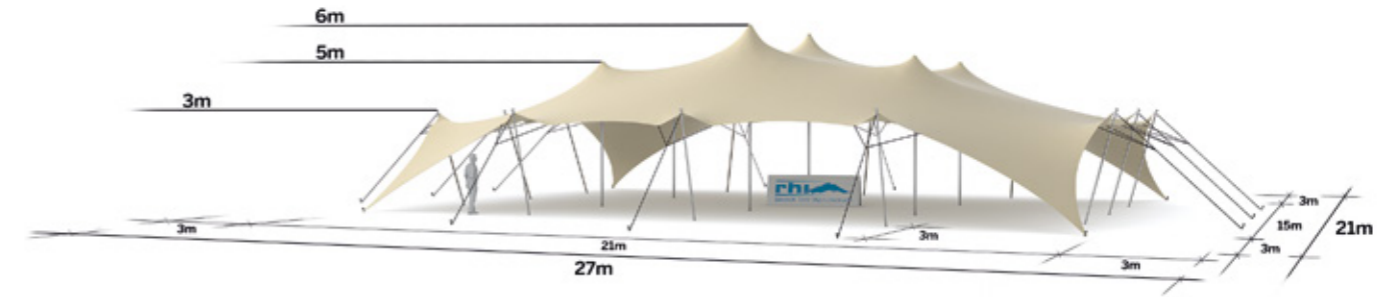

◆ Plan de repérage