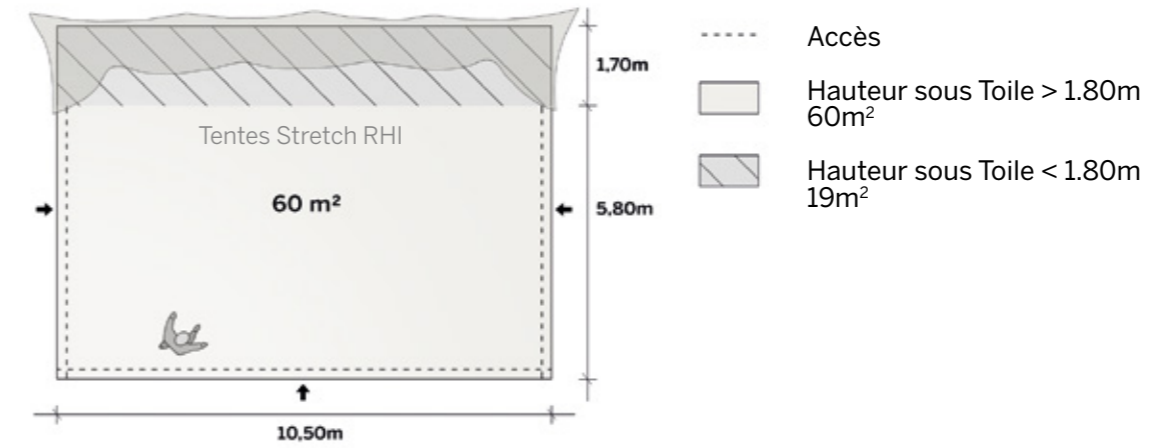

◆ Surface utile