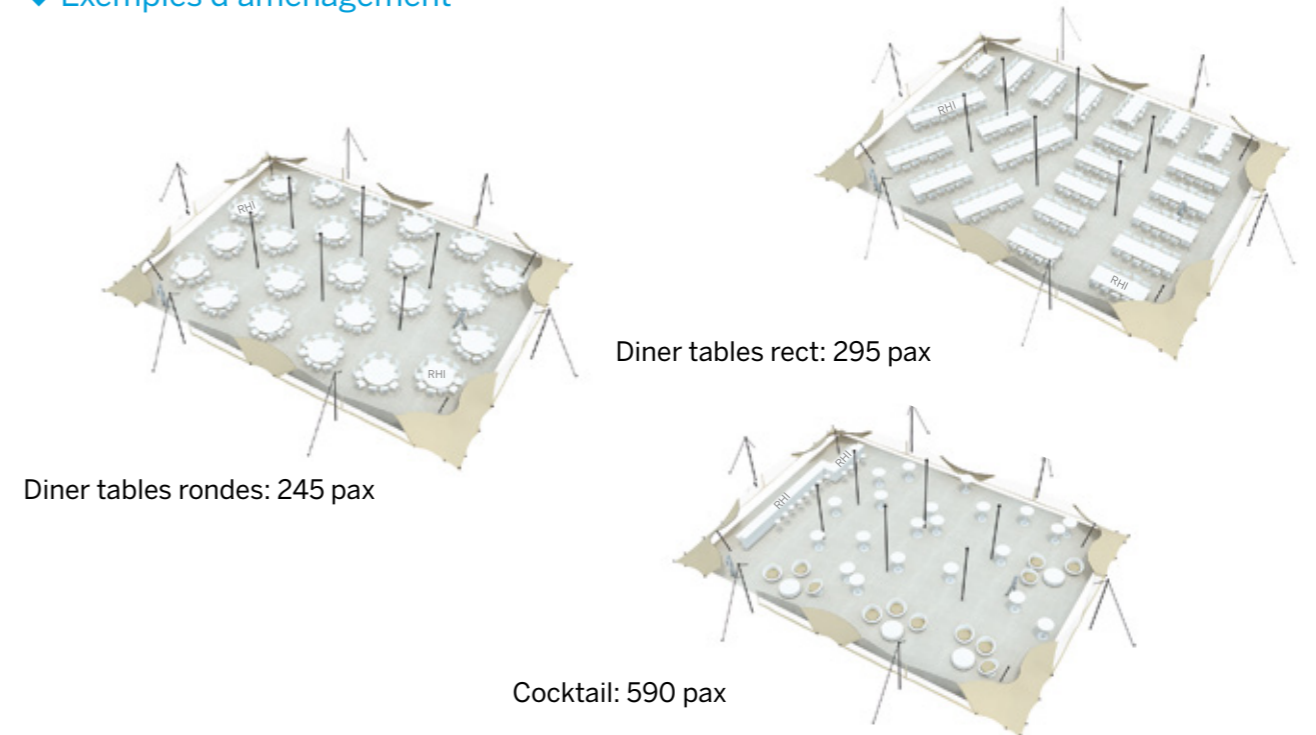

◆ Exemples d'aménagement