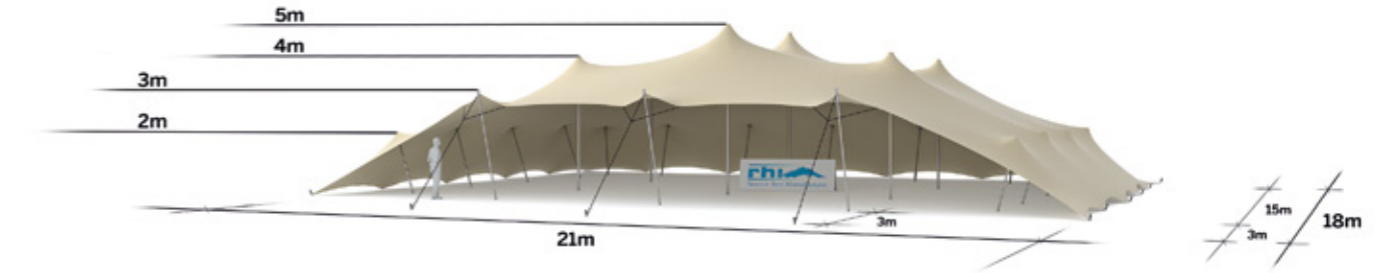

◆ Plan de repérage

◆ Surface utile