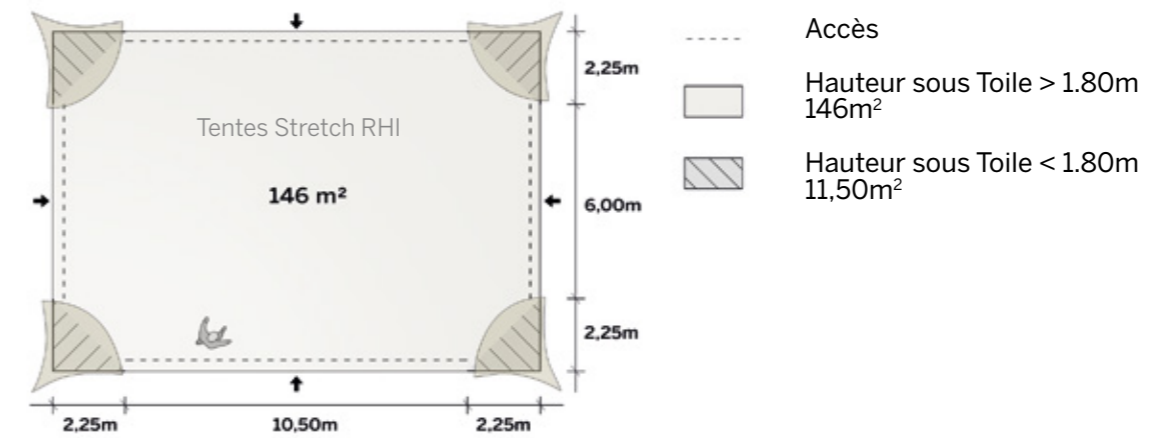

◆ Surface utile

Disponible en
blanc perlé et sable