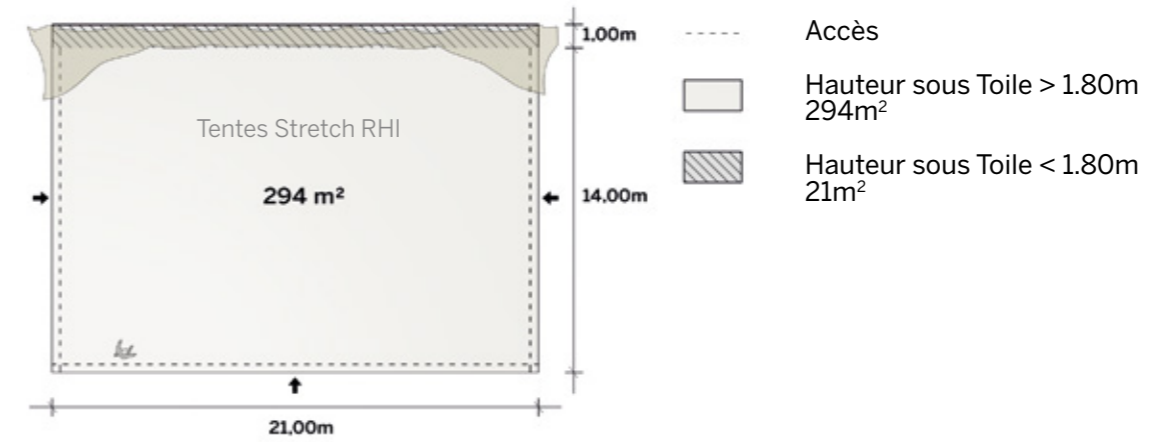

◆ Surface utile