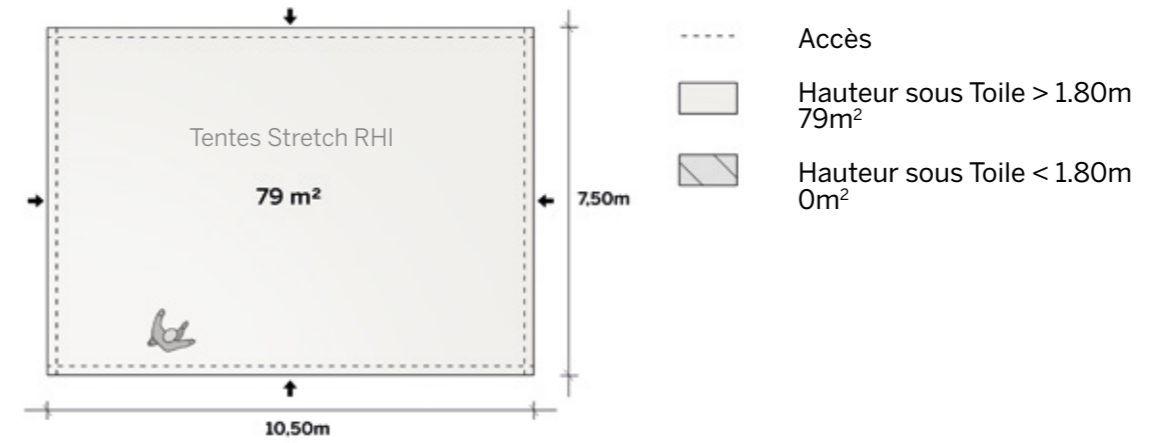

Trois modèles

9 tailles et +

**Modèle S**  
7,5m x 10,5m (79m<sup>2</sup>)

**Modèle M**  
10,5m x 15m (157m<sup>2</sup>)

**Modèle L**  
15m x 21m (315m<sup>2</sup>)

Tailles	Dimensions possibles	Compositions modèles
79m <sup>2</sup>	7,5m x 10,5m	S
157m <sup>2</sup>	7,5m x 21m 10,5m x 15m	S+S M
234m <sup>2</sup>	10,5m x 22,5m 7,5m x 31,5m	M+S S+S+S
315m <sup>2</sup>	10,5m x 30m 15m x 21m	M+M L
394m <sup>2</sup>	10,5m x 37,5m	M+M+S
472m <sup>2</sup>	15m x 31,5m 10,5m x 45m	L+M M+M+M
630m <sup>2</sup>	21m x 30m 15m x 42m	L+L M+M+L
790m <sup>2</sup>	15m x 52,5m 15m x 52,5m	L+L+M L+M+M+M
945m <sup>2</sup>	15m x 63m 15m x 63m	L+L+L L+L+M+M

Modèle  
modulaire  
S

Événement d'entreprise  
Tente Stretch RHI  
7,5m x 10,5 m

Tente Stretch 79m<sup>2</sup>  
7,5m x 10,5m

Modèle S

Distribuées par Ukoo

Tout ouvert

Disponible en  
blanc perlé et sable

Conformes aux normes  
CTS en vigueur

◆ Plan de repérage

◆ Surface utile

◆ Exemples d'aménagement

Modèle S Tout ouvert

Tente Stretch 79m<sup>2</sup>  
7,5m x 10,5m