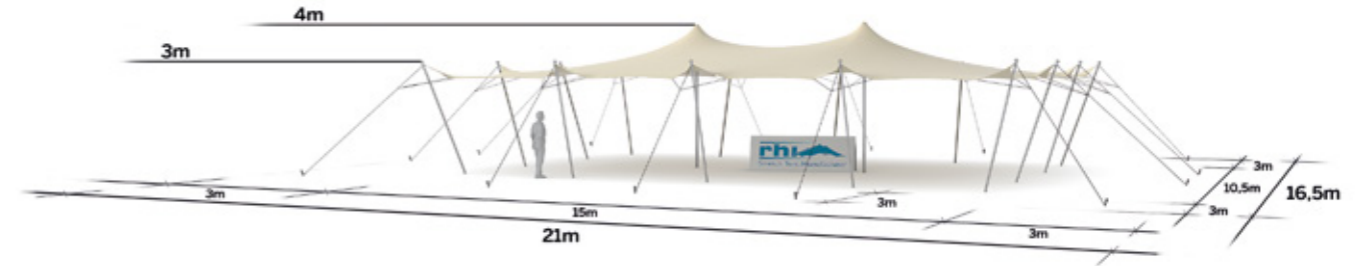

## Gamme modulaire **5-13**

Trois modèles  
**6**

Multiplés tailles  
**6**

Modèle modulaire S  
**7**

Tout ouvert  
**8**

Quatre coins au sol  
**9**

Un côté semi-fermé  
**10**

Un côté fermé  
**11**

Trois modèles

9 tailles et +

**Modèle S**  
7,5m x 10,5m (79m<sup>2</sup>)

**Modèle M**  
10,5m x 15m (157m<sup>2</sup>)

**Modèle L**  
15m x 21m (315m<sup>2</sup>)

Tailles	Dimensions possibles	Compositions modèles
79m <sup>2</sup>	7,5m x 10,5m	S
157m <sup>2</sup>	7,5m x 21m 10,5m x 15m	S+S M
234m <sup>2</sup>	10,5m x 22,5m 7,5m x 31,5m	M+S S+S+S
315m <sup>2</sup>	10,5m x 30m 15m x 21m	M+M L
394m <sup>2</sup>	10,5m x 37,5m	M+M+S
472m <sup>2</sup>	15m x 31,5m 10,5m x 45m	L+M M+M+M
630m <sup>2</sup>	21m x 30m 15m x 42m	L+L M+M+L
790m <sup>2</sup>	15m x 52,5m 15m x 52,5m	L+L+M L+M+M+M
945m <sup>2</sup>	15m x 63m 15m x 63m	L+L+L L+L+M+M

Tente Stretch 157m<sup>2</sup>  
10,5m x 15m

Modèle M

Distribuées par Ukoo

Tout ouvert

Disponible en  
blanc perlé et sable

Conformes aux normes  
CTS en vigueur

◆ Plan de repérage

◆ Surface utile