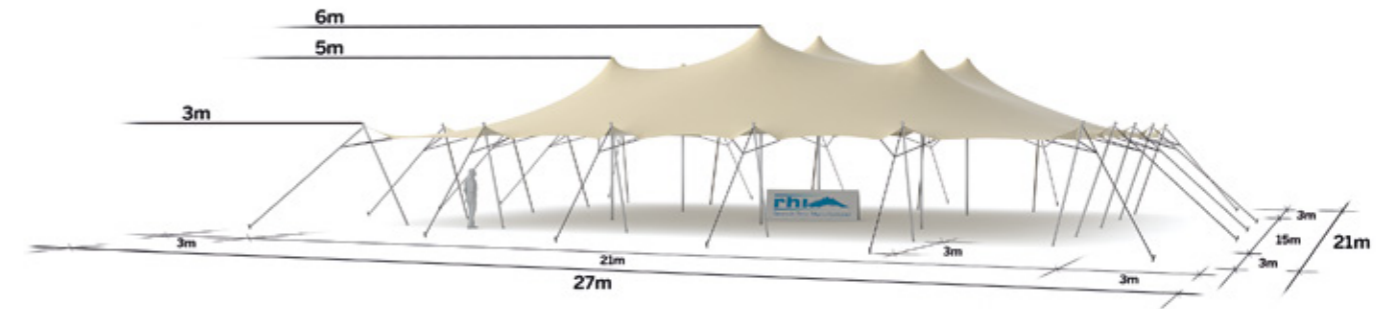

◆ Plan de repérage

◆ Surface utile