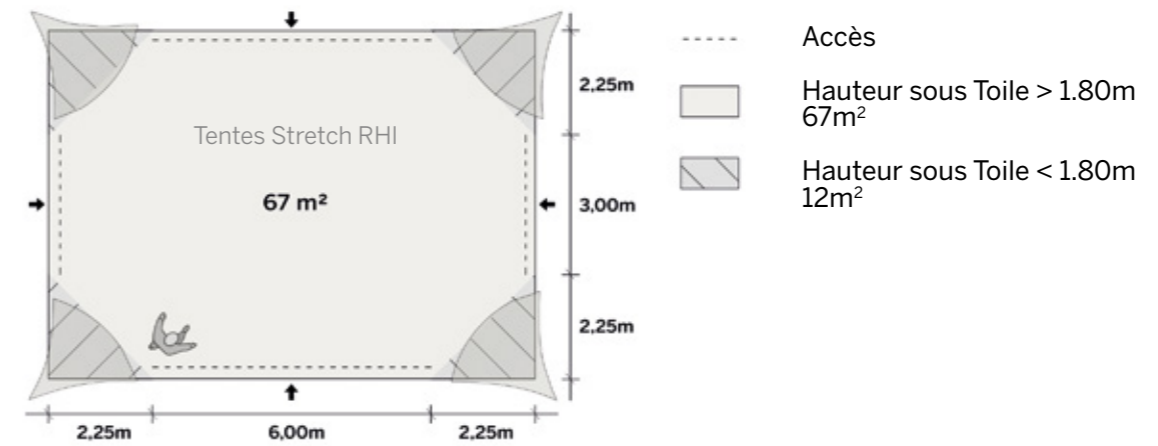

Disponible en
blanc perlé et sable