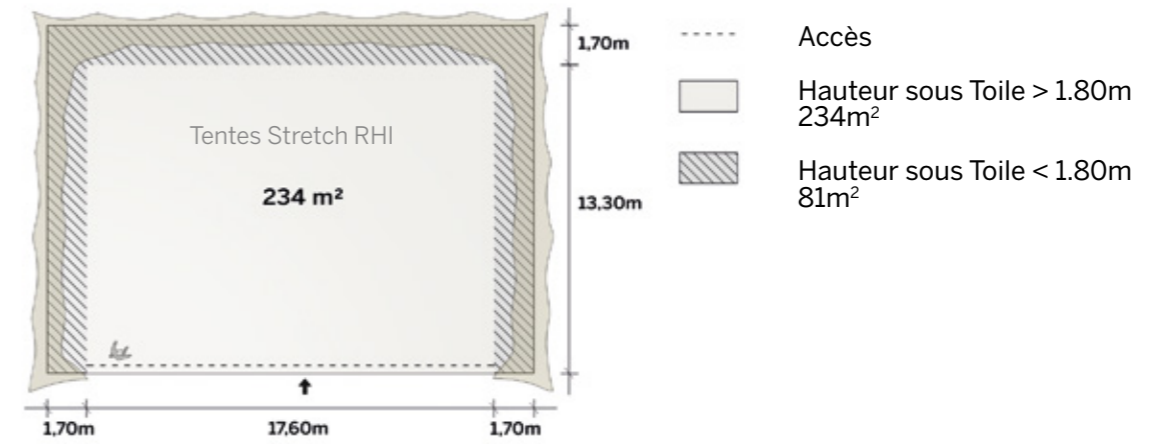

◆ Exemples d'aménagement