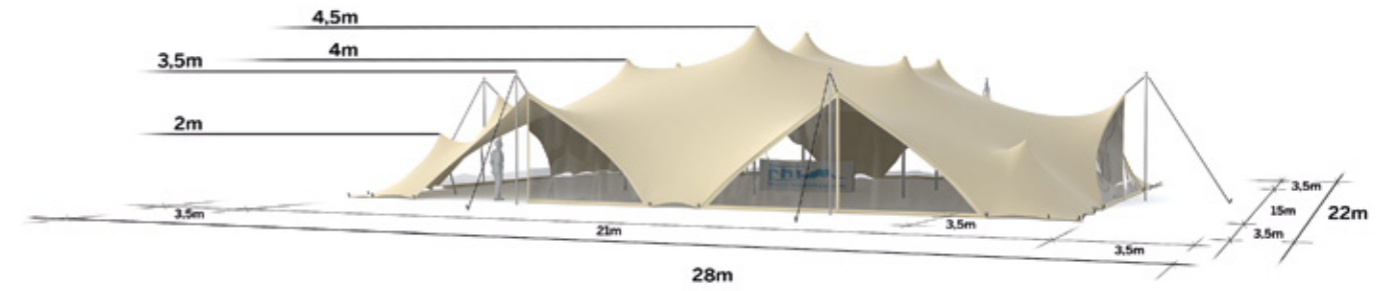

◆ Plan de repérage