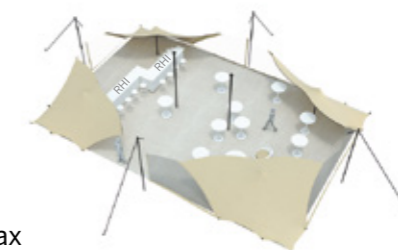

### ◆ Exemples d'aménagement

Diner tables rondes: 120 pax

Diner tables rect: 140 pax

Cocktail: 280 pax

Modèle  
modulaire  
L

Mariage  
Tente Stretch RHI  
15 m x 21 m

Tente Stretch 315m<sup>2</sup>  
15m x 21m