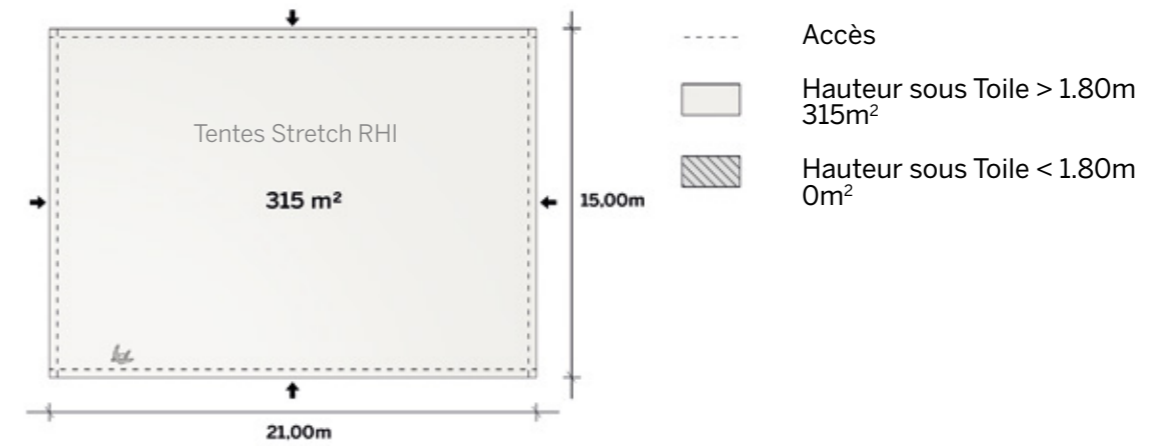

### ◆ Exemples d'aménagement

Diner tables rondes: 120 pax

Diner tables rect: 140 pax

Cocktail: 280 pax

Modèle  
modulaire  
L

Mariage  
Tente Stretch RHI  
15 m x 21 m

Tente Stretch 315m<sup>2</sup>  
15m x 21m

Modèle L

Distribuées par Ukoo

Tout ouvert

Disponible en  
blanc perlé et sable

Conformes aux normes  
CTS en vigueur

◆ Plan de repérage

◆ Surface utile

◆ Exemples d'aménagement