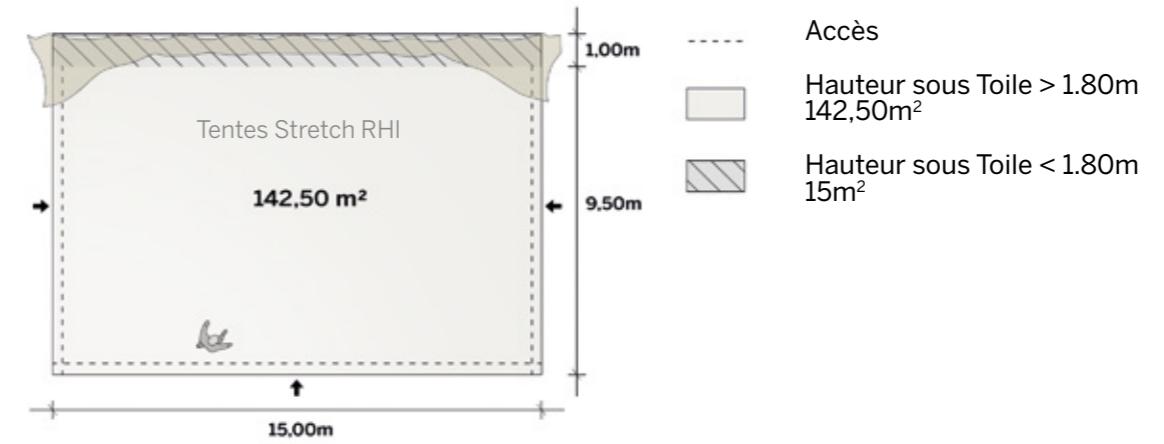

Tente Stretch 157m²
10,5m x 15m

Modèle M

Distribuées par Ukoo

Un côté semi-fermé

Disponible en
blanc perlé et sable

Conformes aux normes
CTS en vigueur

◆ Plan de repérage

◆ Surface utile

◆ Exemples d'aménagement

Diner tables rondes: 110 pax

Diner tables rect: 145 pax

Cocktail: 285 pax