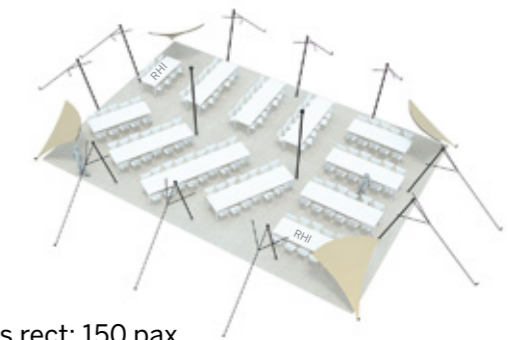

Trois modèles

9 tailles et +

**Modèle S**  
7,5m x 10,5m (79m<sup>2</sup>)

**Modèle M**  
10,5m x 15m (157m<sup>2</sup>)

**Modèle L**  
15m x 21m (315m<sup>2</sup>)

Tailles	Dimensions possibles	Compositions modèles
79m <sup>2</sup>	7,5m x 10,5m	S
157m <sup>2</sup>	7,5m x 21m 10,5m x 15m	S+S M
234m <sup>2</sup>	10,5m x 22,5m 7,5m x 31,5m	M+S S+S+S
315m <sup>2</sup>	10,5m x 30m 15m x 21m	M+M L
394m <sup>2</sup>	10,5m x 37,5m	M+M+S
472m <sup>2</sup>	15m x 31,5m 10,5m x 45m	L+M M+M+M
630m <sup>2</sup>	21m x 30m 15m x 42m	L+L M+M+L
790m <sup>2</sup>	15m x 52,5m 15m x 52,5m	L+L+M L+M+M+M
945m <sup>2</sup>	15m x 63m 15m x 63m	L+L+L L+L+M+M

### ◆ Plan de repérage

### ◆ Exemples d'aménagement

Diner tables rondes: 120 pax

Diner tables rect: 150 pax

Cocktail: 300 pax

Tente Stretch 157m<sup>2</sup>  
10,5m x 15m