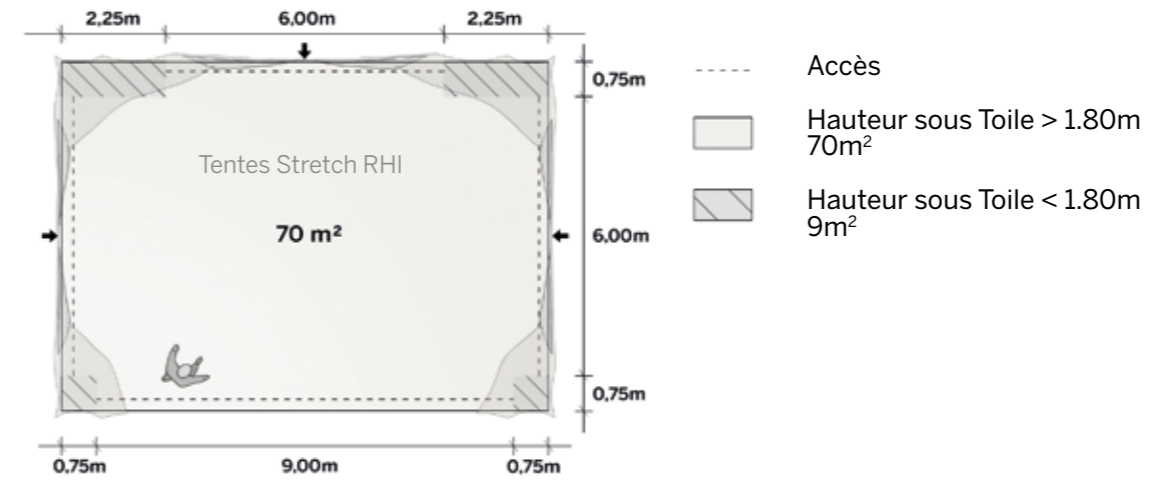

◆ Surface utile

◆ Exemples d'aménagement

Diner tables rondes: 60 pax