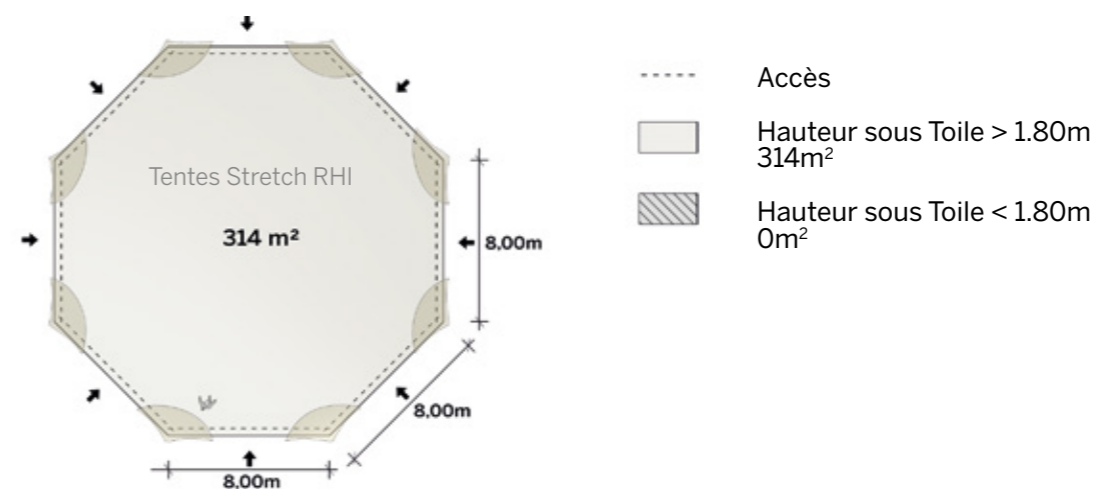

### ◆ Exemples d'aménagement

Gamme  
Arachnide

Manifestation culturelle  
Tente Stretch RHI  
20,70m x 20,70m Octogonal

Tente Stretch 330m<sup>2</sup>  
de diamètre 20,7m

Modèle  
octogonal

Distribuées par Ukoo

Tout ouvert

Disponibles en  
blanc perlé et sable

Conformes aux normes  
CTS en vigueur

◆ Plan de repérage

◆ Surface utile

◆ Exemples d'aménagement

Diner tables rondes: 260 pax

Diner tables rect: 310pax

Cocktail: 660 pax

Modèle octogonal Tout ouvert

Tente Stretch 330m<sup>2</sup>  
de diamètre 20,7m

Modèle  
octogonal

Distribuées par Ukoo

Tout fermé

Tentes Stretch RHI

Tentes Stretch RHI

Disponible en  
blanc perlé et sable

Tentes Stretch RHI

Conformes aux normes  
CTS en vigueur

◆ Plan de repérage

◆ Surface utile

◆ Exemples d'aménagement

Modèle octogonal Tout fermé

Manifestation sportive  
Tente Stretch RHI  
7,5m x 10,5m