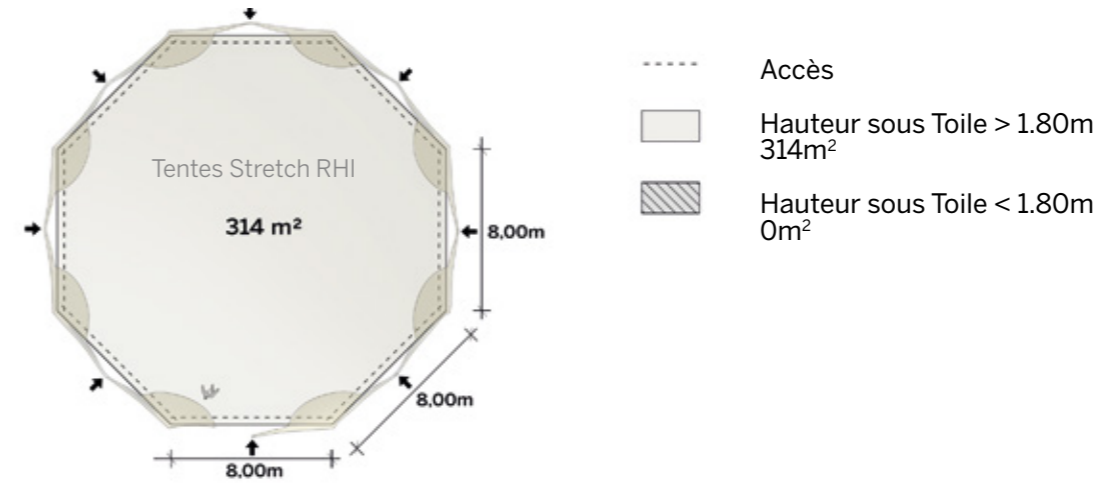

Cocktail: 660 pax

Modèle octogonal Tout ouvert

Tente Stretch 330m<sup>2</sup>  
de diamètre 20,7m

Modèle  
octogonal

Distribuées par Ukoo

Tout fermé

Tentes Stretch RHI

Tentes Stretch RHI

Disponible en  
blanc perlé et sable

Tentes Stretch RHI

Conformes aux normes  
CTS en vigueur

◆ Plan de repérage

◆ Surface utile

◆ Exemples d'aménagement

Modèle octogonal Tout fermé

Manifestation sportive  
Tente Stretch RHI  
7,5m x 10,5m