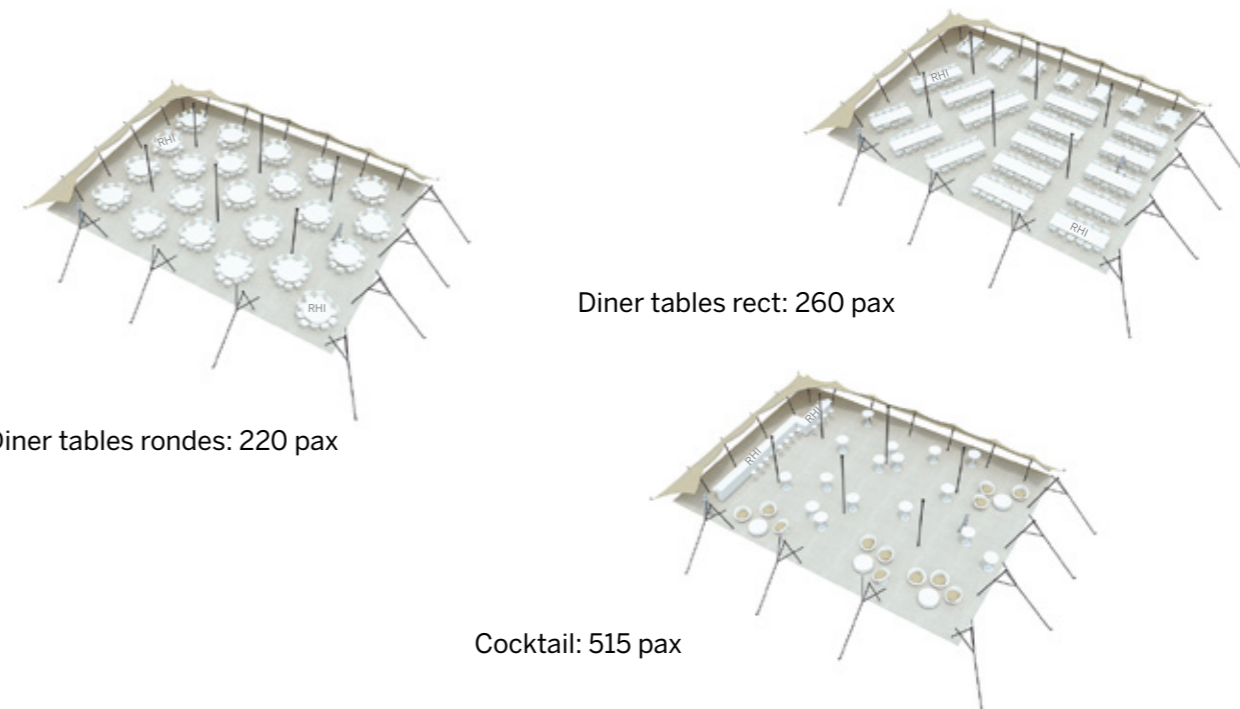

◆ Exemples d'aménagement

Disponible en blanc perlé et sable