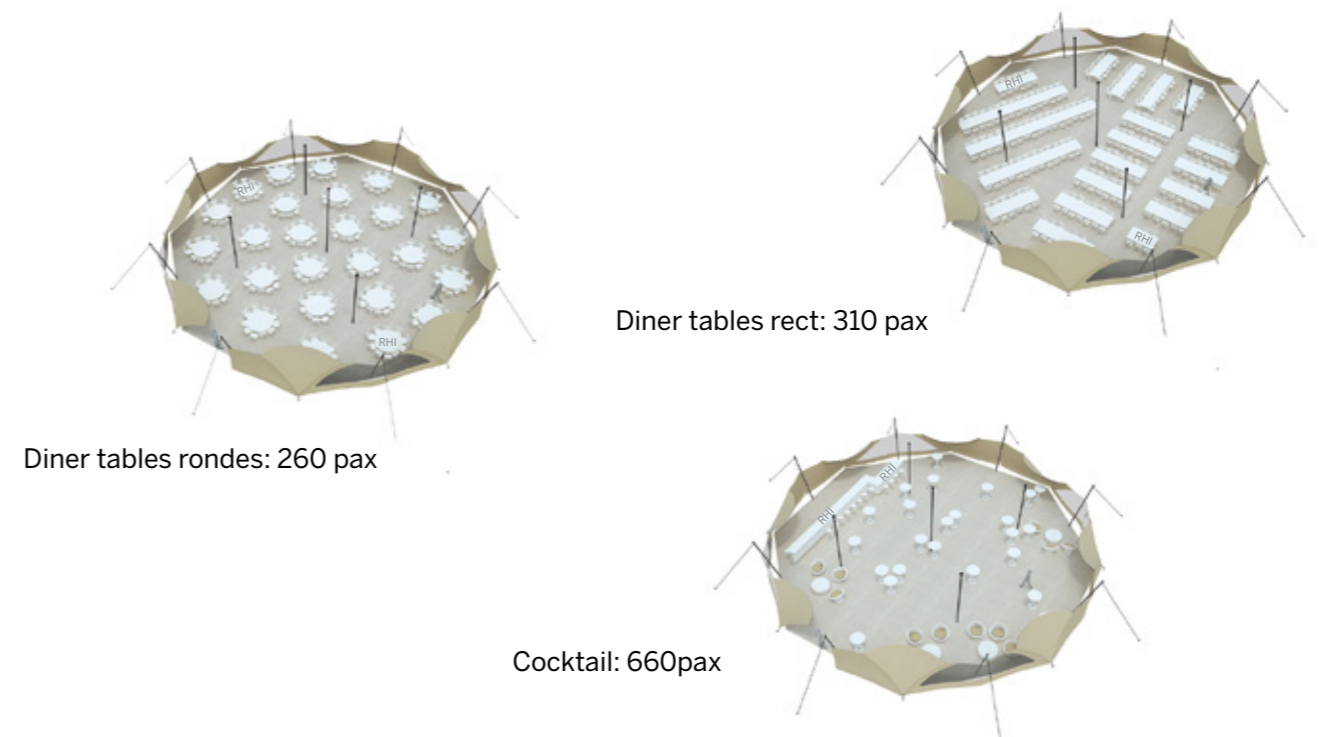

Cocktail: 660 pax

Modèle octogonal Tout ouvert

Tente Stretch 330m<sup>2</sup>  
de diamètre 20,7m

Modèle  
octogonal

Distribuées par Ukoo

Tout fermé

Tentes Stretch RHI

Tentes Stretch RHI

Disponible en  
blanc perlé et sable

Tentes Stretch RHI

Conformes aux normes  
CTS en vigueur

◆ Plan de repérage

◆ Surface utile

◆ Exemples d'aménagement

Modèle octogonal Tout fermé

Manifestation sportive  
Tente Stretch RHI  
7,5m x 10,5m