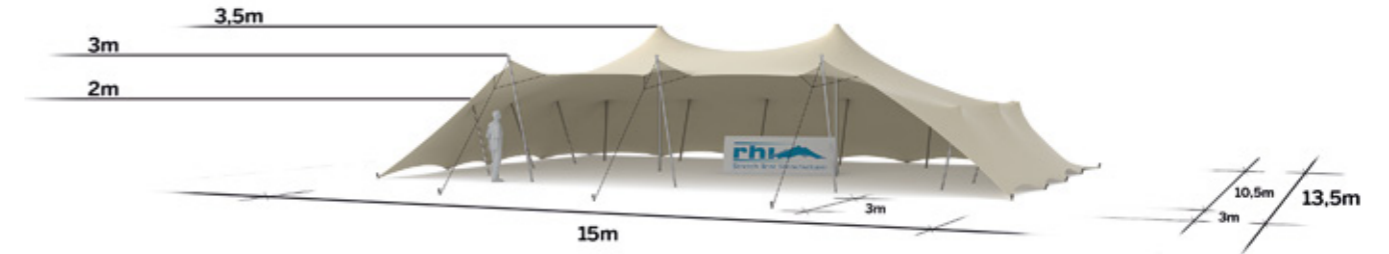

◆ Plan de repérage

◆ Surface utile