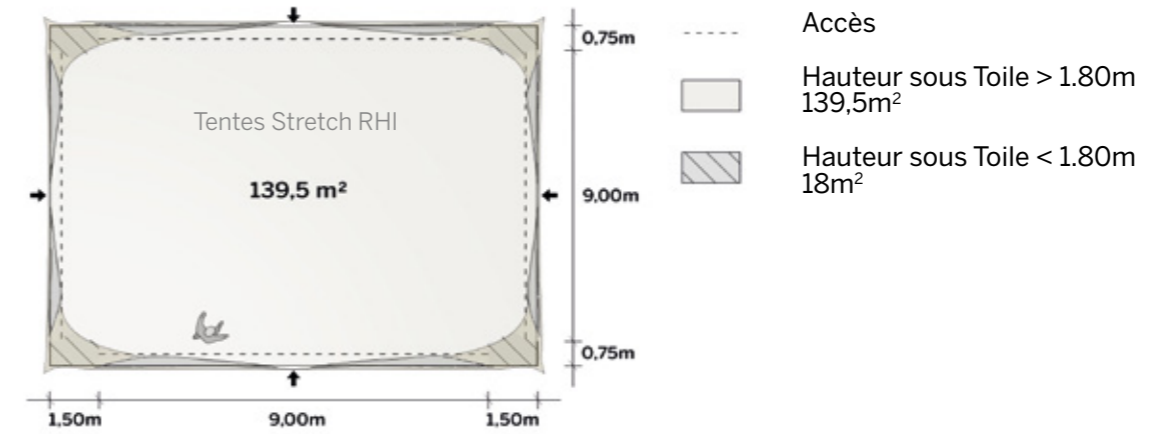

◆ Exemples d'aménagement