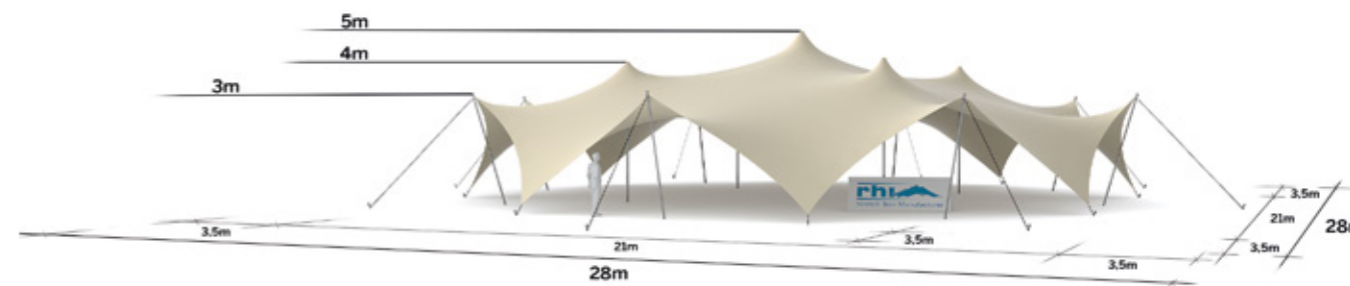

◆ Plan de repérage