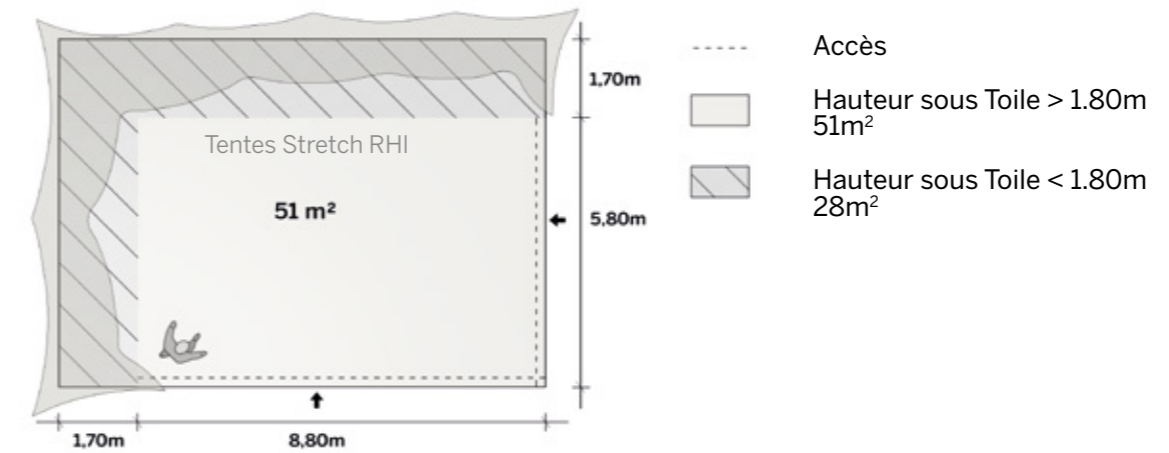

◆ Exemples d'aménagement