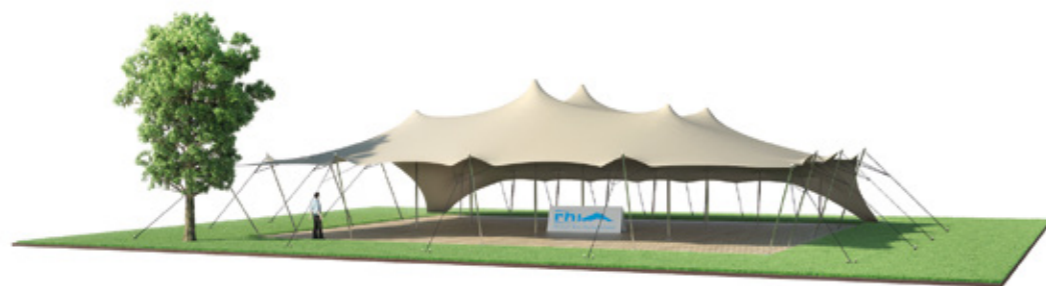

Trois côtés fermés  
**28**

Six portes-fenêtres  
**29**

Gamme arachnide  
**30-32**

Modèle octogonal - 330 m<sup>2</sup>  
**31-32**

Tout ouvert  
**31**

Tout fermé  
**32**

Gamme  
Modulaire

Événement d'entreprise  
Tente Stretch RHI  
Modèle S+L+S = 473m<sup>2</sup>  
CP: Agence: "Un R d'événement"

Trois modèles

9 tailles et +

**Modèle S**  
7,5m x 10,5m (79m<sup>2</sup>)

**Modèle M**  
10,5m x 15m (157m<sup>2</sup>)

**Modèle L**  
15m x 21m (315m<sup>2</sup>)

Tailles	Dimensions possibles	Compositions modèles
79m <sup>2</sup>	7,5m x 10,5m	S
157m <sup>2</sup>	7,5m x 21m 10,5m x 15m	S+S M
234m <sup>2</sup>	10,5m x 22,5m 7,5m x 31,5m	M+S S+S+S
315m <sup>2</sup>	10,5m x 30m 15m x 21m	M+M L
394m <sup>2</sup>	10,5m x 37,5m	M+M+S
472m <sup>2</sup>	15m x 31,5m 10,5m x 45m	L+M M+M+M
630m <sup>2</sup>	21m x 30m 15m x 42m	L+L M+M+L
790m <sup>2</sup>	15m x 52,5m 15m x 52,5m	L+L+M L+M+M+M
945m <sup>2</sup>	15m x 63m 15m x 63m	L+L+L L+L+M+M