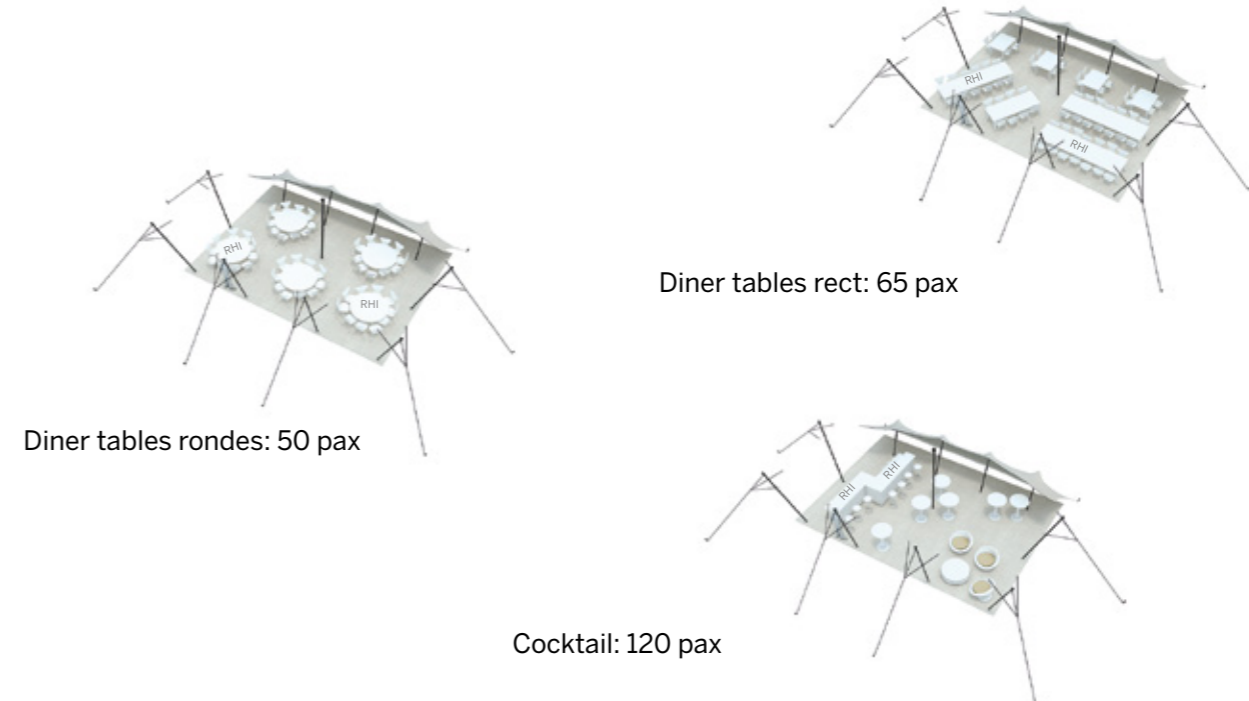

◆ Exemples d'aménagement