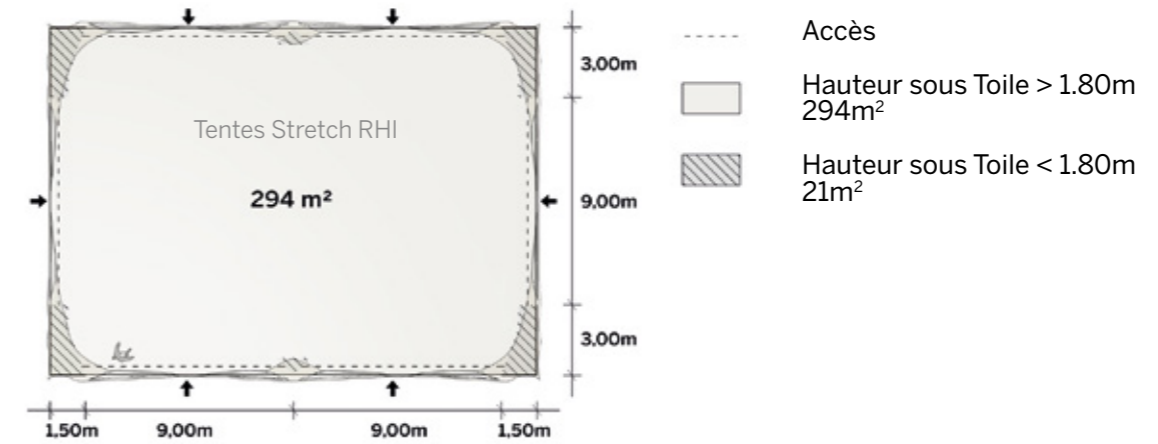

◆ Surface utile