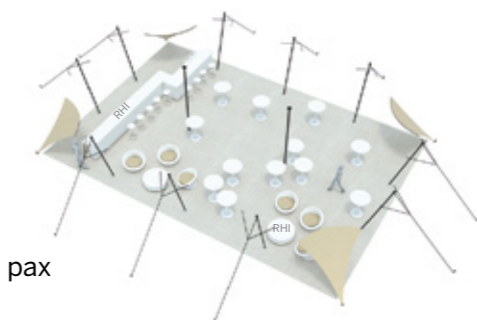

### ◆ Exemples d'aménagement

Diner tables rondes: 120 pax

Diner tables rect: 150 pax

Cocktail: 300 pax

Tente Stretch 157m<sup>2</sup>  
10,5m x 15m