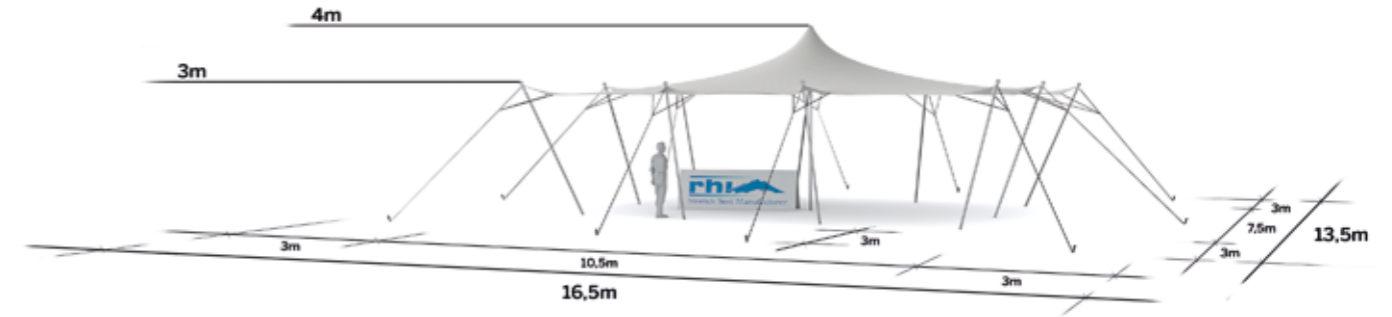

Trois côtés fermés  
**28**

Six portes-fenêtres  
**29**

Gamme arachnide  
**30-32**

Modèle octogonal - 330 m<sup>2</sup>  
**31-32**

Tout ouvert  
**31**

Tout fermé  
**32**

Gamme  
Modulaire

Événement d'entreprise  
Tente Stretch RHI  
Modèle S+L+S = 473m<sup>2</sup>  
CP: Agence: "Un R d'événement"

Trois modèles

9 tailles et +

**Modèle S**  
7,5m x 10,5m (79m<sup>2</sup>)

**Modèle M**  
10,5m x 15m (157m<sup>2</sup>)

**Modèle L**  
15m x 21m (315m<sup>2</sup>)

Tailles	Dimensions possibles	Compositions modèles
79m <sup>2</sup>	7,5m x 10,5m	S
157m <sup>2</sup>	7,5m x 21m 10,5m x 15m	S+S M
234m <sup>2</sup>	10,5m x 22,5m 7,5m x 31,5m	M+S S+S+S
315m <sup>2</sup>	10,5m x 30m 15m x 21m	M+M L
394m <sup>2</sup>	10,5m x 37,5m	M+M+S
472m <sup>2</sup>	15m x 31,5m 10,5m x 45m	L+M M+M+M
630m <sup>2</sup>	21m x 30m 15m x 42m	L+L M+M+L
790m <sup>2</sup>	15m x 52,5m 15m x 52,5m	L+L+M L+M+M+M
945m <sup>2</sup>	15m x 63m 15m x 63m	L+L+L L+L+M+M

Modèle  
modulaire  
S

Événement d'entreprise  
Tente Stretch RHI  
7,5m x 10,5 m

Tente Stretch 79m<sup>2</sup>  
7,5m x 10,5m

Modèle S

Distribuées par Ukoo

Tout ouvert

Disponible en  
blanc perlé et sable

Conformes aux normes  
CTS en vigueur

◆ Plan de repérage

◆ Surface utile

◆ Exemples d'aménagement

Modèle S Tout ouvert

Tente Stretch 79m<sup>2</sup>  
7,5m x 10,5m