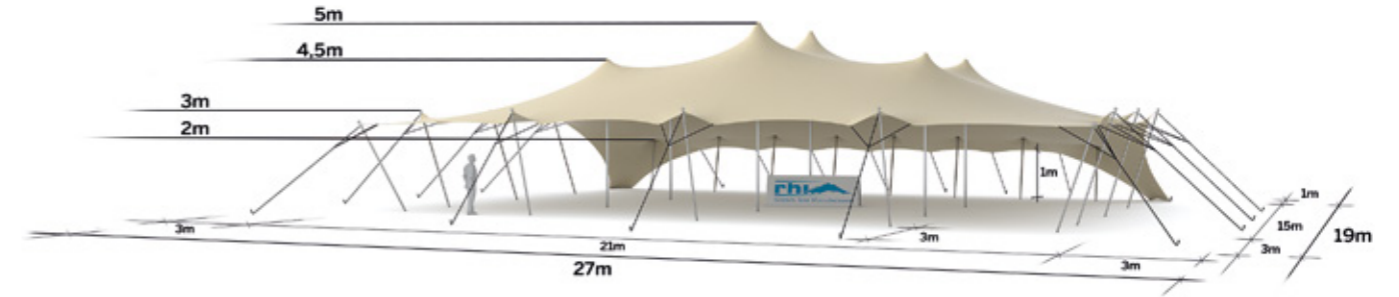

◆ Plan de repérage