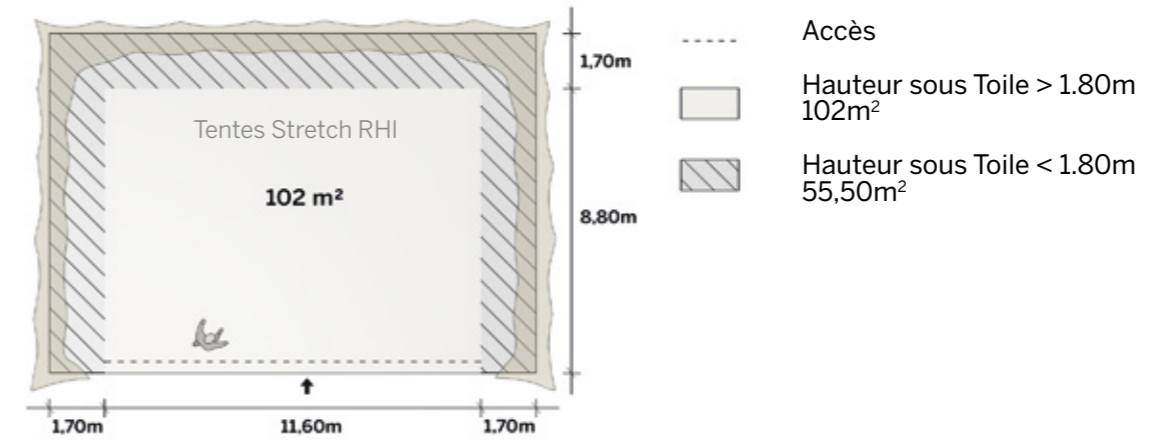

◆ Exemples d'aménagement