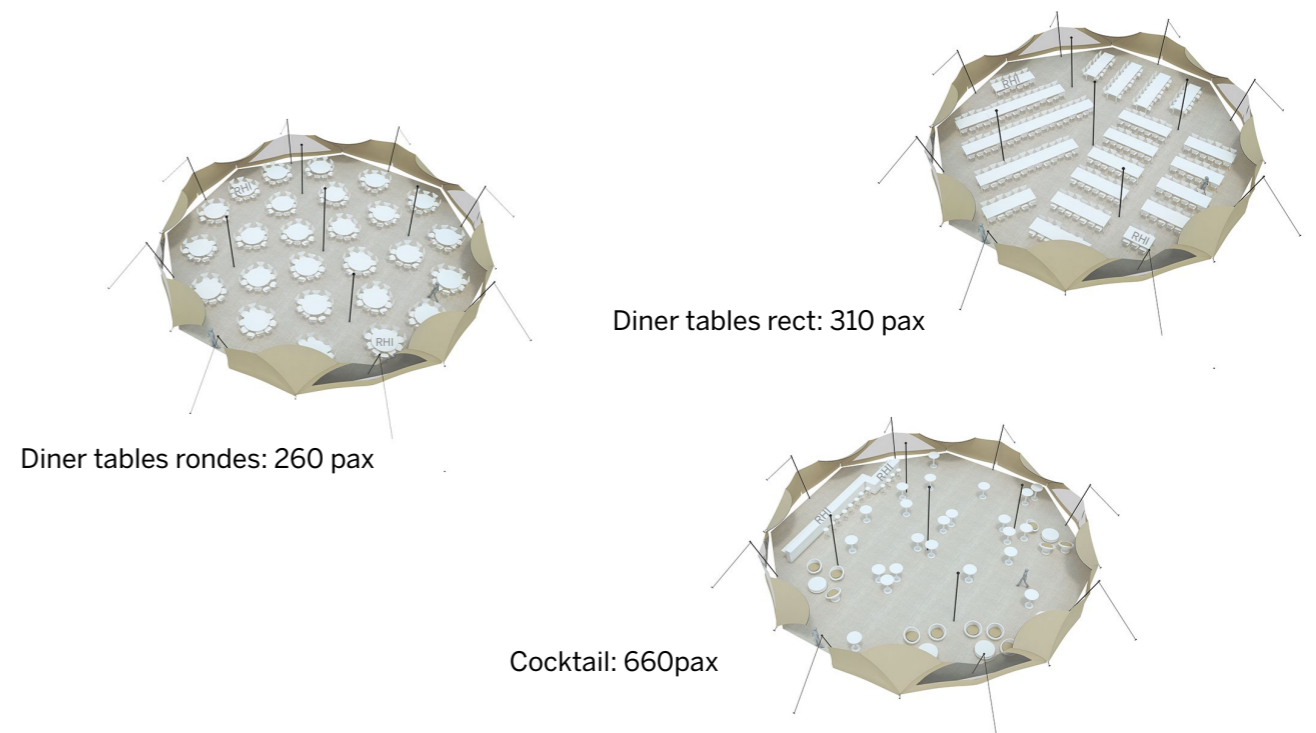

Tente Stretch 330m²
de diamètre 20,7m

Modèle
octogonal

Distribuées par Ukoo

Tout fermé

Disponibles en
blanc perlé et sable

Conformes aux normes
CTS en vigueur

◆ Plan de repérage

◆ Surface utile

◆ Exemples d'aménagement

Modèle octogonal Tout fermé