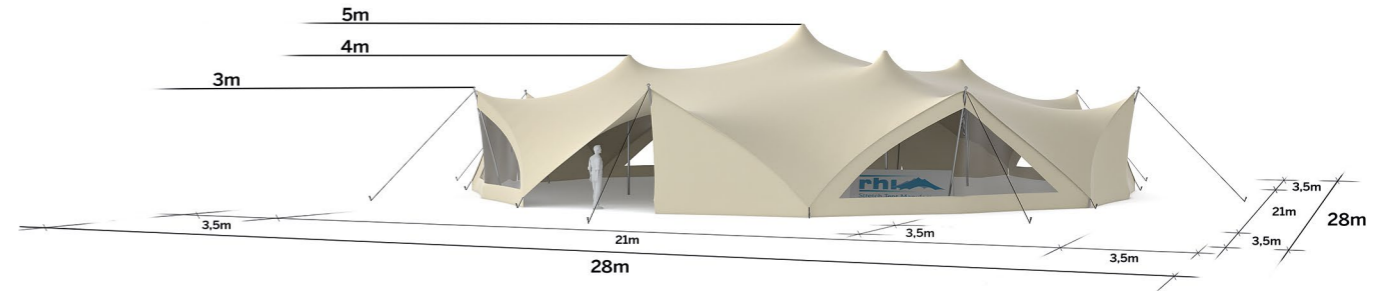

Tente Stretch 330m²
de diamètre 20,7m

Modèle
octogonal

Distribuées par Ukoo

Tout fermé

Disponibles en
blanc perlé et sable

Conformes aux normes
CTS en vigueur

◆ Plan de repérage

◆ Surface utile

◆ Exemples d'aménagement

Modèle octogonal Tout fermé