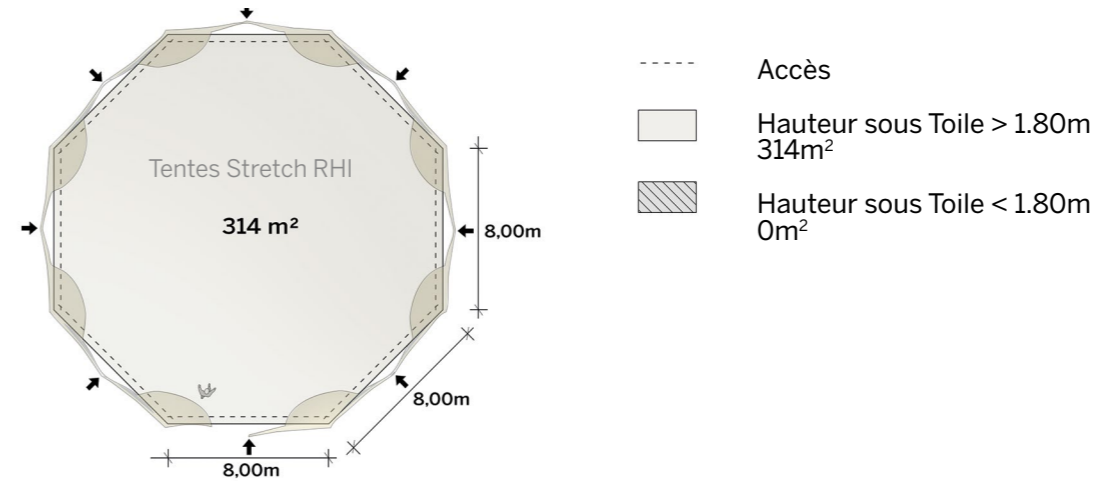

Tente Stretch 330m²
de diamètre 20,7m

Modèle
octogonal

Distribuées par Ukoo

Tout fermé

Disponibles en
blanc perlé et sable

Conformes aux normes
CTS en vigueur

◆ Plan de repérage

◆ Surface utile

◆ Exemples d'aménagement

Modèle octogonal Tout fermé