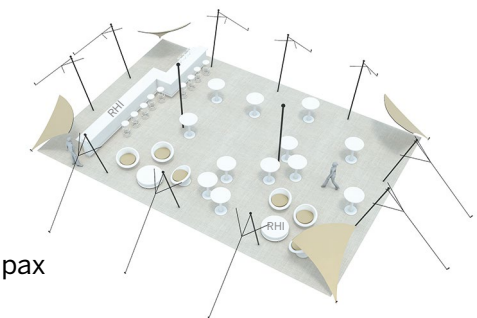

Tente Stretch 157m²
10,5m x 15m

Modèle M

Distribuées par Ukoo

Quatre coins au sol

◆ Plan de repérage

◆ Surface utile

Disponible en blanc perlé et sable

Conformes aux normes CTS en vigueur

◆ Exemples d'aménagement

Diner tables rondes: 120 pax

Diner tables rect: 150 pax

Cocktail: 300 pax