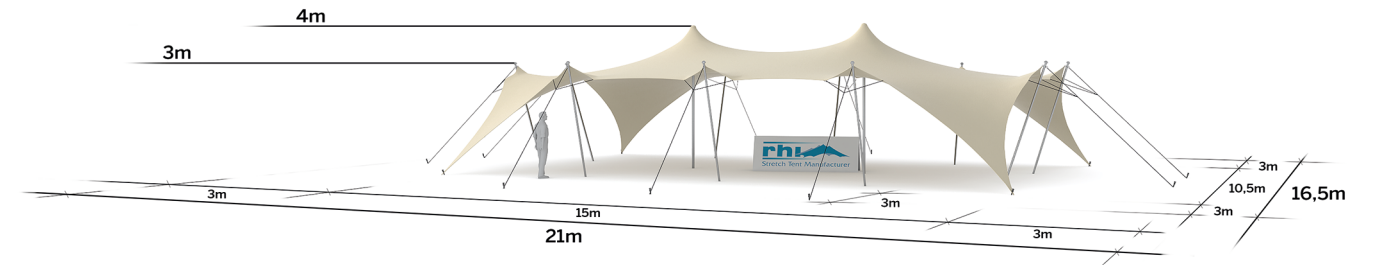

Tente Stretch 157m²
10,5m x 15m

Modèle M

Distribuées par Ukoo

Quatre coins au sol

◆ Plan de repérage

◆ Surface utile

Disponible en blanc perlé et sable

Conformes aux normes CTS en vigueur

◆ Exemples d'aménagement

Diner tables rondes: 120 pax

Diner tables rect: 150 pax

Cocktail: 300 pax