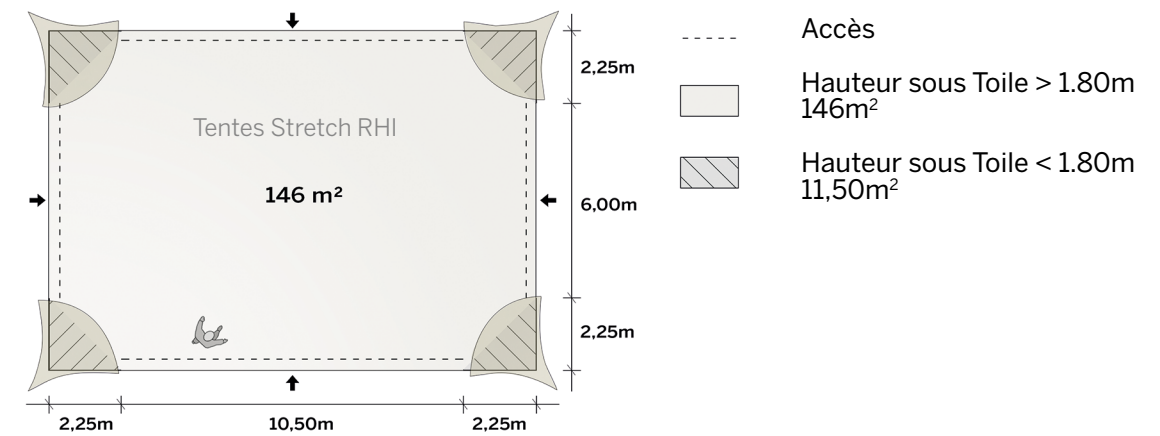

Tente Stretch 157m²
10,5m x 15m

Modèle M

Distribuées par Ukoo

Quatre coins au sol

◆ Plan de repérage

◆ Surface utile

Disponible en blanc perlé et sable

Conformes aux normes CTS en vigueur

◆ Exemples d'aménagement

Diner tables rondes: 120 pax

Diner tables rect: 150 pax

Cocktail: 300 pax