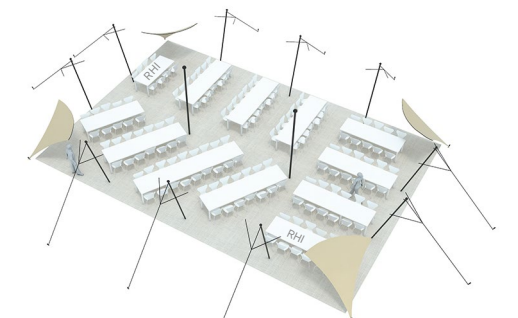

Tente Stretch 157m²
10,5m x 15m

Modèle M

Distribuées par Ukoo

Quatre coins au sol

◆ Plan de repérage

◆ Surface utile

Disponible en blanc perlé et sable

Conformes aux normes CTS en vigueur

◆ Exemples d'aménagement

Diner tables rondes: 120 pax

Diner tables rect: 150 pax

Cocktail: 300 pax