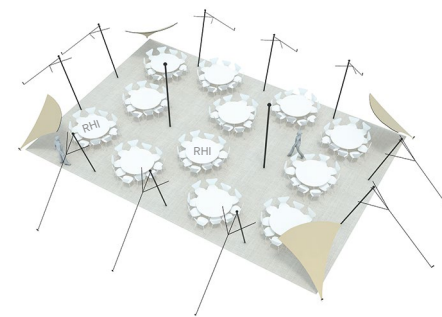

Tente Stretch 157m²
10,5m x 15m

Modèle M

Distribuées par Ukoo

Quatre coins au sol

◆ Plan de repérage

◆ Surface utile

Disponible en blanc perlé et sable

Conformes aux normes CTS en vigueur

◆ Exemples d'aménagement

Diner tables rondes: 120 pax

Diner tables rect: 150 pax

Cocktail: 300 pax