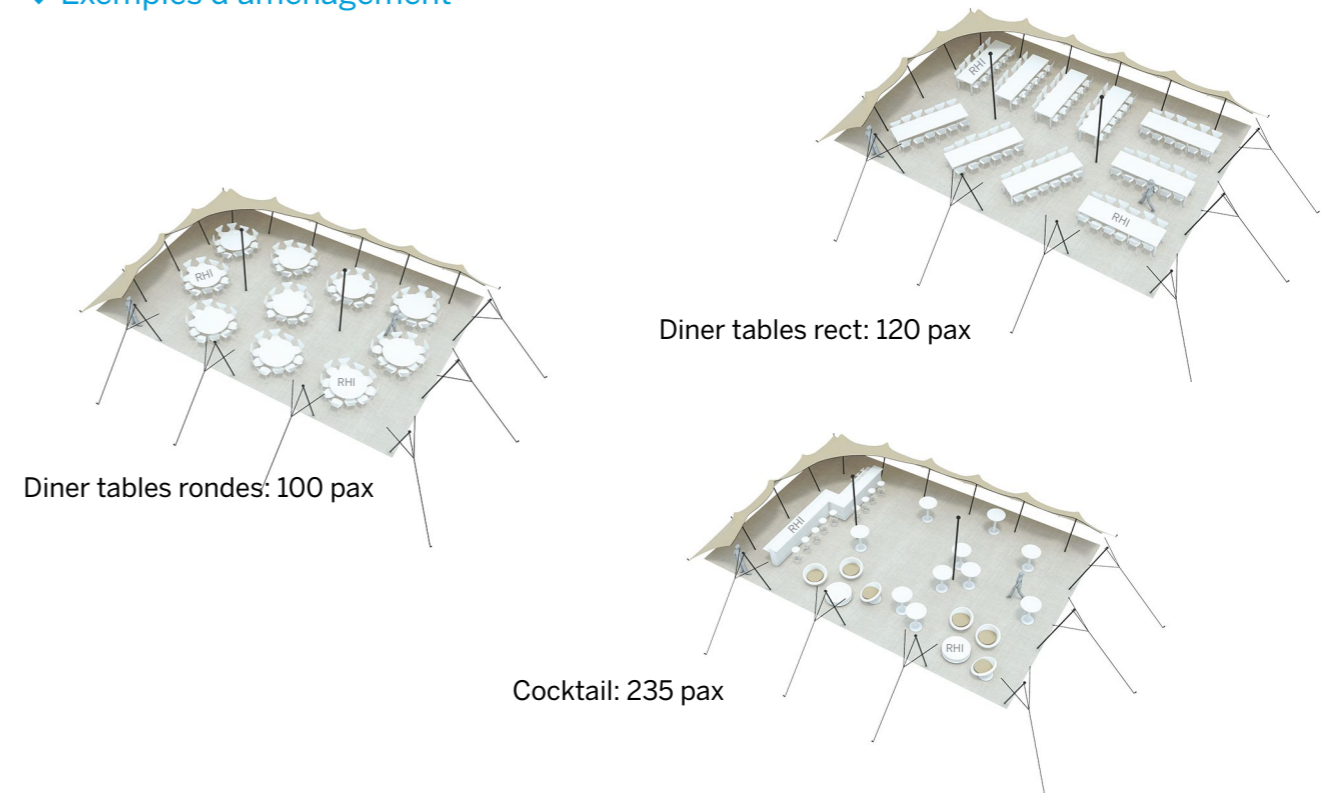

Tente Stretch 157m<sup>2</sup>  
10,5m x 15m

Modèle M

Distribuées par Ukoo

Deux côtés fermés

◆ Plan de repérage

◆ Surface utile

◆ Exemples d'aménagement

Disponible en blanc perlé et sable

Conformes aux normes CTS en vigueur

Modèle M Deux côtés fermés