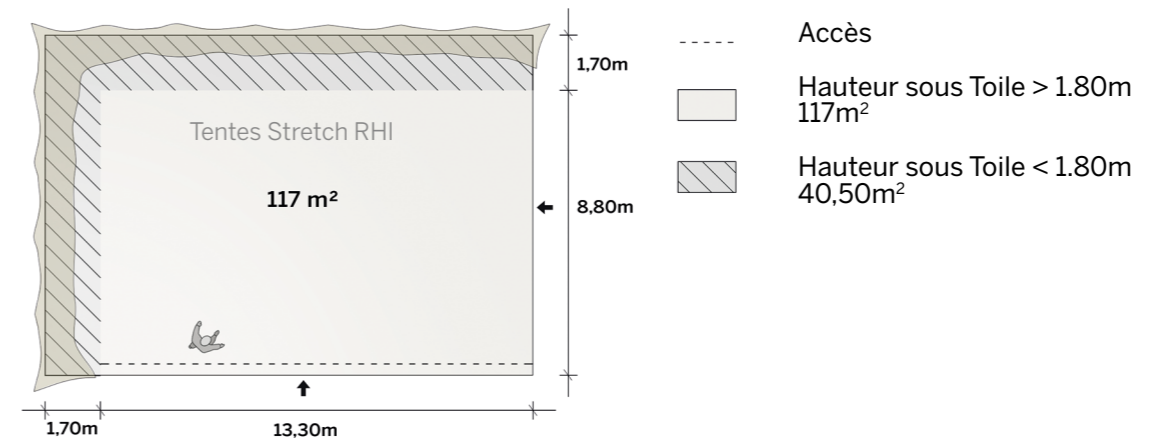

Tente Stretch 157m<sup>2</sup>  
10,5m x 15m

Modèle M

Distribuées par Ukoo

Deux côtés fermés

◆ Plan de repérage

◆ Surface utile

◆ Exemples d'aménagement

Disponible en blanc perlé et sable

Conformes aux normes CTS en vigueur

Modèle M Deux côtés fermés