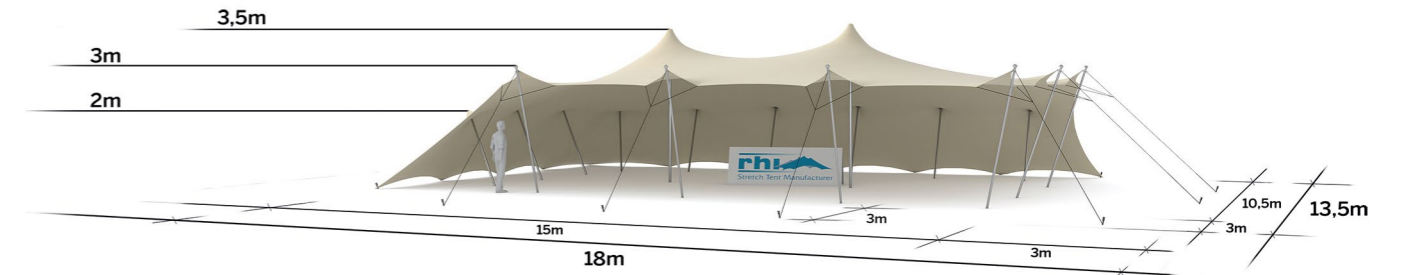

Tente Stretch 157m<sup>2</sup>  
10,5m x 15m

Modèle M

Distribuées par Ukoo

Deux côtés fermés

◆ Plan de repérage

◆ Surface utile

◆ Exemples d'aménagement

Disponible en blanc perlé et sable

Conformes aux normes CTS en vigueur

Modèle M Deux côtés fermés