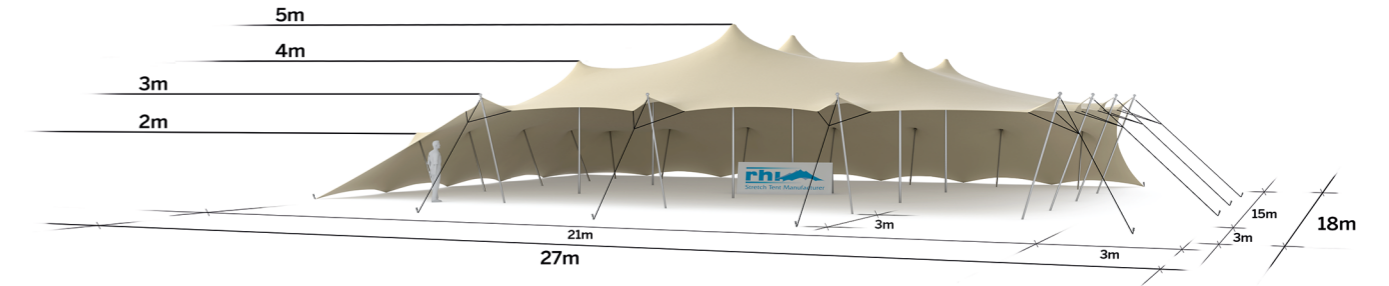

Tente Stretch 315m²
15m x 21m

Modèle L

Distribuées par Ukoo

Deux côtés fermés

Plan de repérage

Surface utile

Exemples d'aménagement

Diner tables rondes: 220 pax

Diner tables rect: 260 pax

Cocktail: 515 pax

Disponible en blanc perlé et sable

Conformes aux normes CTS en vigueur