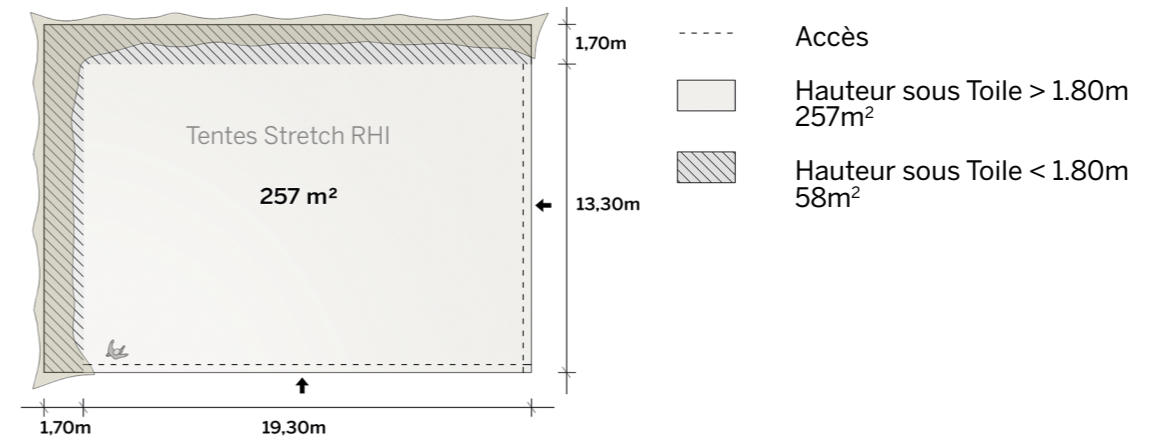

Tente Stretch 315m²
15m x 21m

Modèle L

Distribuées par Ukoo

Deux côtés fermés

Plan de repérage

Surface utile

Exemples d'aménagement

Diner tables rondes: 220 pax

Diner tables rect: 260 pax

Cocktail: 515 pax

Disponible en blanc perlé et sable

Conformes aux normes CTS en vigueur