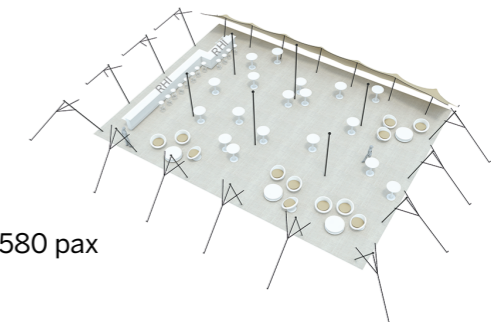

Tente Stretch 315m<sup>2</sup>  
15m x 21m

Modèle L

Distribuées par Ukoo

Un côté fermé

◆ Plan de repérage

◆ Surface utile

Disponible en blanc perlé et sable

Conformes aux normes CTS en vigueur

◆ Exemples d'aménagement

Diner tables rondes: 230 pax

Diner tables rect: 295 pax

Cocktail: 580 pax

Modèle L Un côté fermé