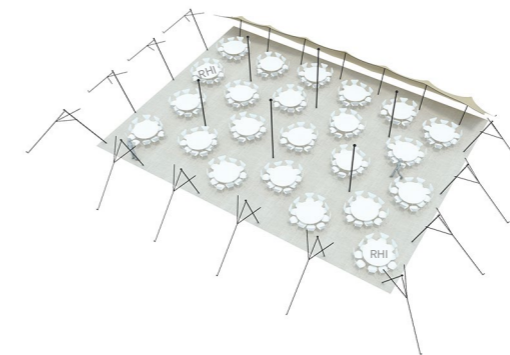

Tente Stretch 315m<sup>2</sup>  
15m x 21m

Modèle L

Distribuées par Ukoo

Un côté fermé

◆ Plan de repérage

◆ Surface utile

Disponible en blanc perlé et sable

Conformes aux normes CTS en vigueur

◆ Exemples d'aménagement

Diner tables rondes: 230 pax

Diner tables rect: 295 pax

Cocktail: 580 pax

Modèle L Un côté fermé