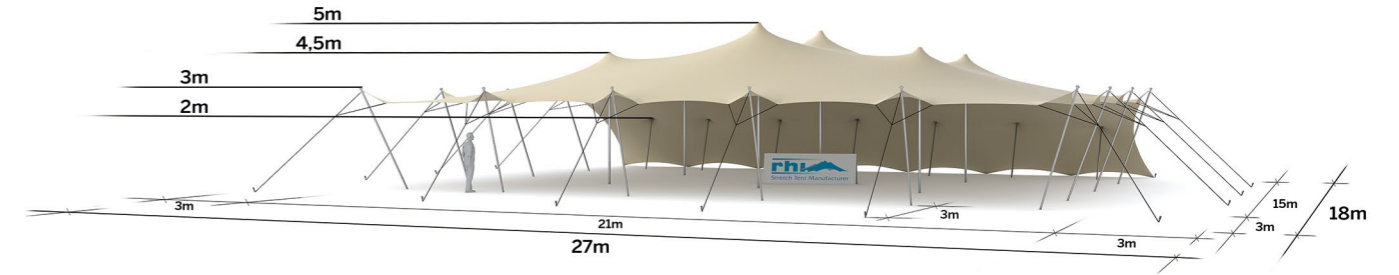

Tente Stretch 315m<sup>2</sup>  
15m x 21m

Modèle L

Distribuées par Ukoo

Un côté fermé

◆ Plan de repérage

◆ Surface utile

Disponible en blanc perlé et sable

Conformes aux normes CTS en vigueur

◆ Exemples d'aménagement

Diner tables rondes: 230 pax

Diner tables rect: 295 pax

Cocktail: 580 pax

Modèle L Un côté fermé