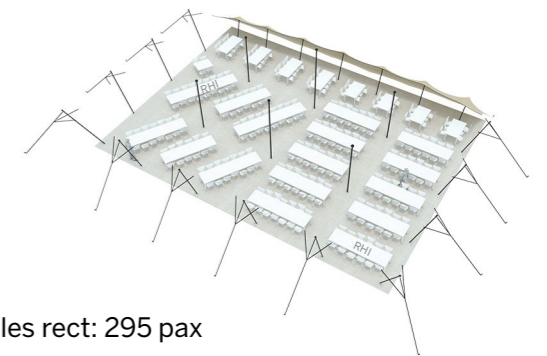

Tente Stretch 315m<sup>2</sup>  
15m x 21m

Modèle L

Distribuées par Ukoo

Un côté fermé

◆ Plan de repérage

◆ Surface utile

Disponible en blanc perlé et sable

Conformes aux normes CTS en vigueur

◆ Exemples d'aménagement

Diner tables rondes: 230 pax

Diner tables rect: 295 pax

Cocktail: 580 pax

Modèle L Un côté fermé