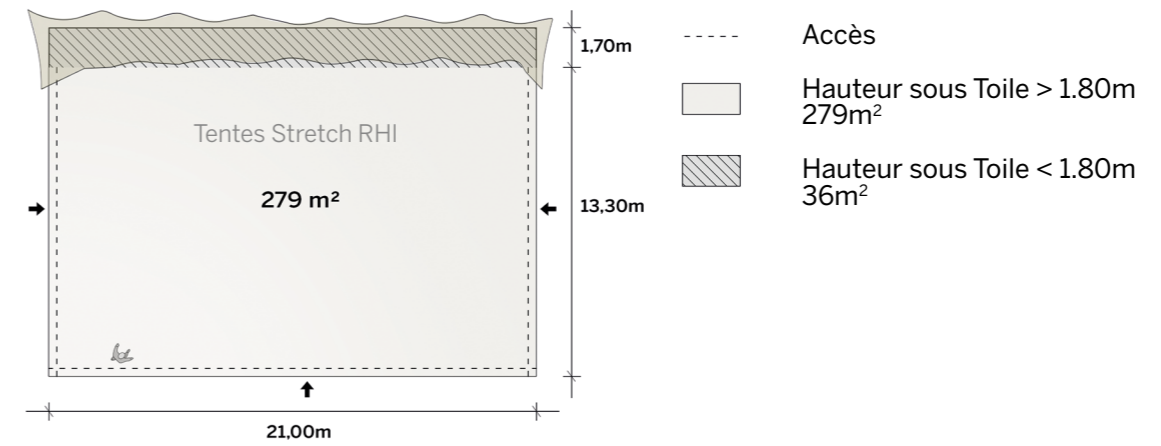

Tente Stretch 315m<sup>2</sup>  
15m x 21m

Modèle L

Distribuées par Ukoo

Un côté fermé

◆ Plan de repérage

◆ Surface utile

Disponible en blanc perlé et sable

Conformes aux normes CTS en vigueur

◆ Exemples d'aménagement

Diner tables rondes: 230 pax

Diner tables rect: 295 pax

Cocktail: 580 pax

Modèle L Un côté fermé