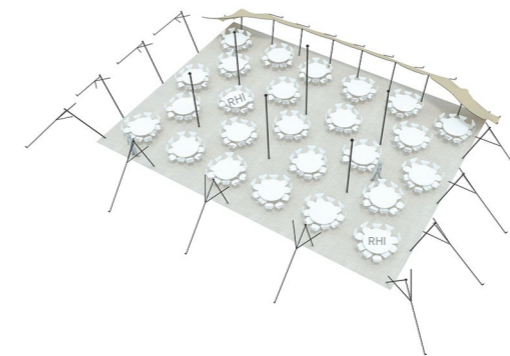

Tente Stretch 315m²
15m x 21m

Modèle L

Distribuées par Ukoo

Un côté semi-fermé

◆ Plan de repérage

◆ Surface utile

Disponible en blanc perlé et sable

Conformes aux normes CTS en vigueur

◆ Exemples d'aménagement

Diner tables rondes: 250 pax

Diner tables rect: 280 pax

Cocktail: 560 pax