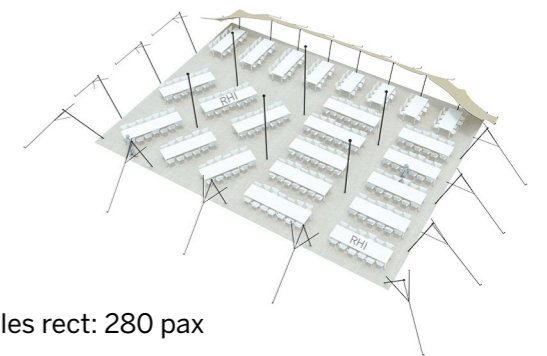

Tente Stretch 315m²
15m x 21m

Modèle L

Distribuées par Ukoo

Un côté semi-fermé

◆ Plan de repérage

◆ Surface utile

Disponible en blanc perlé et sable

Conformes aux normes CTS en vigueur

◆ Exemples d'aménagement

Diner tables rondes: 250 pax

Diner tables rect: 280 pax

Cocktail: 560 pax