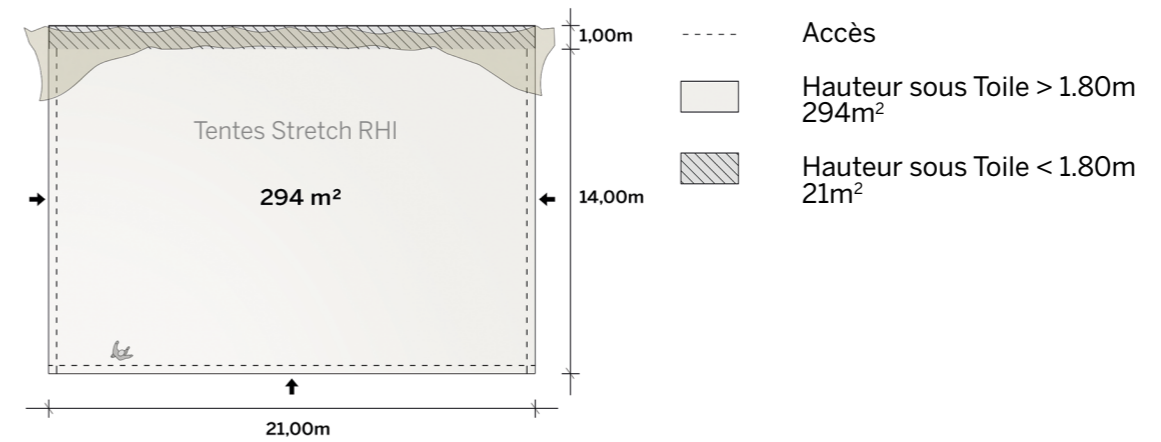

Tente Stretch 315m²
15m x 21m

Modèle L

Distribuées par Ukoo

Un côté semi-fermé

◆ Plan de repérage

◆ Surface utile

Disponible en blanc perlé et sable

Conformes aux normes CTS en vigueur

◆ Exemples d'aménagement

Diner tables rondes: 250 pax

Diner tables rect: 280 pax

Cocktail: 560 pax