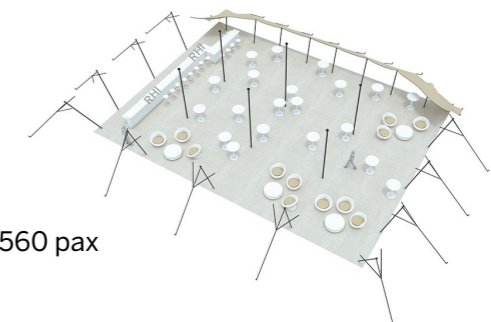

Tente Stretch 315m²
15m x 21m

Modèle L

Distribuées par Ukoo

Un côté semi-fermé

◆ Plan de repérage

◆ Surface utile

Disponible en blanc perlé et sable

Conformes aux normes CTS en vigueur

◆ Exemples d'aménagement

Diner tables rondes: 250 pax

Diner tables rect: 280 pax

Cocktail: 560 pax