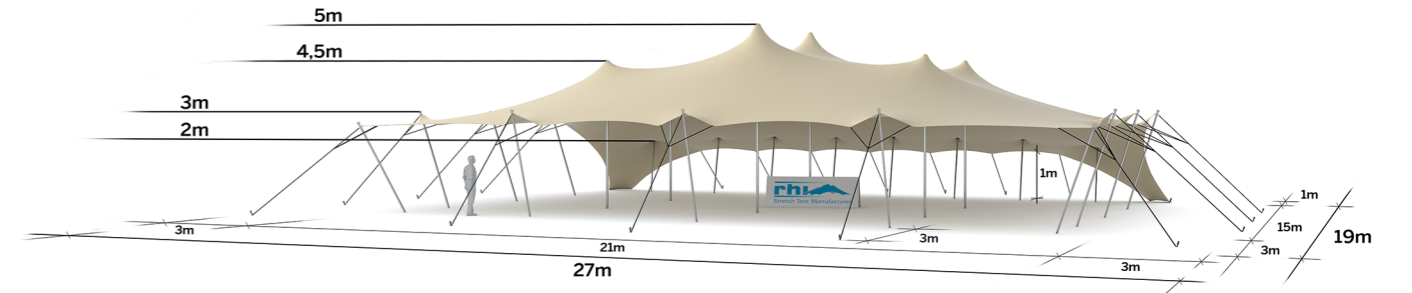

Tente Stretch 315m²
15m x 21m

Modèle L

Distribuées par Ukoo

Un côté semi-fermé

◆ Plan de repérage

◆ Surface utile

Disponible en blanc perlé et sable

Conformes aux normes CTS en vigueur

◆ Exemples d'aménagement

Diner tables rondes: 250 pax

Diner tables rect: 280 pax

Cocktail: 560 pax