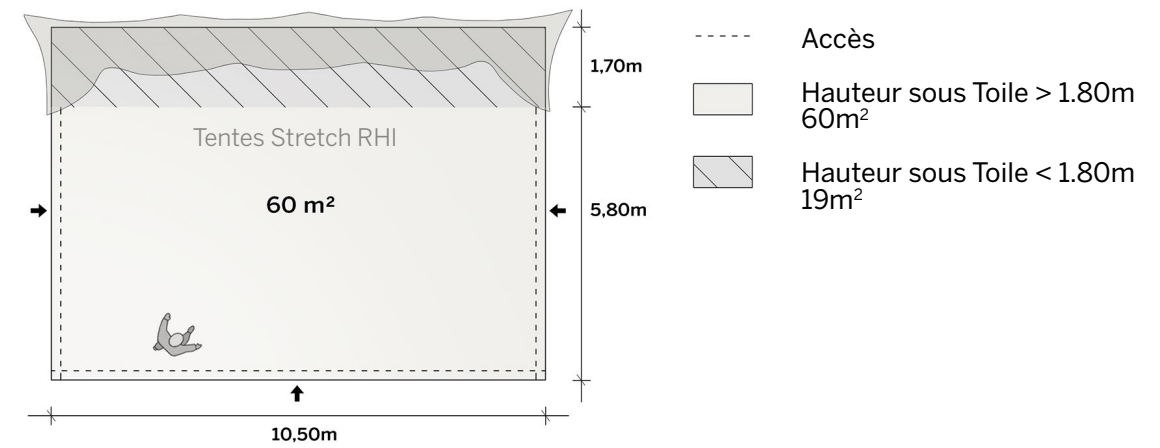

Tente Stretch 79m²
7,5m x 10,5m

Modèle S

Distribuées par Ukoo

Un côté fermé

Disponible en
blanc perlé et sable

Conformes aux normes
CTS en vigueur

◆ Plan de repérage

◆ Surface utile

◆ Exemples d'aménagement

Modèle S Un côté fermé