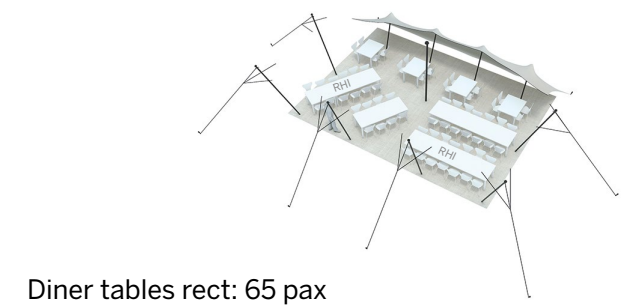

Tente Stretch 79m²
7,5m x 10,5m

Modèle S

Distribuées par Ukoo

Un côté fermé

Disponible en
blanc perlé et sable

Conformes aux normes
CTS en vigueur

◆ Plan de repérage

◆ Surface utile

◆ Exemples d'aménagement

Modèle S Un côté fermé