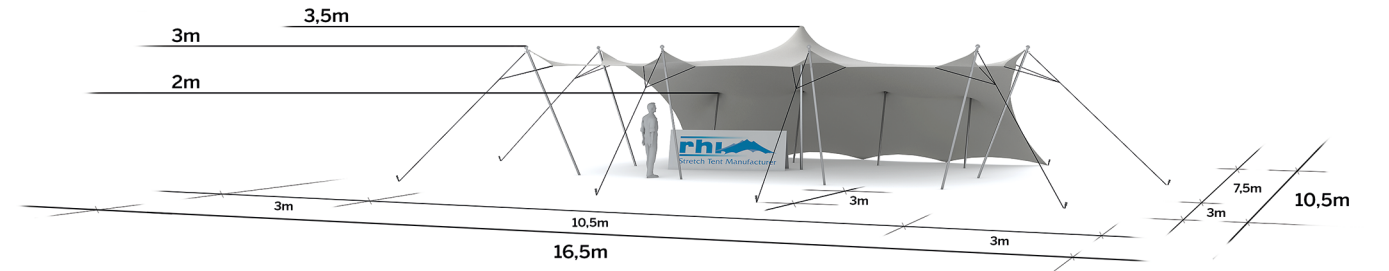

Tente Stretch 79m²
7,5m x 10,5m

Modèle S

Distribuées par Ukoo

Un côté fermé

Disponible en
blanc perlé et sable

Conformes aux normes
CTS en vigueur

◆ Plan de repérage

◆ Surface utile

◆ Exemples d'aménagement

Modèle S Un côté fermé