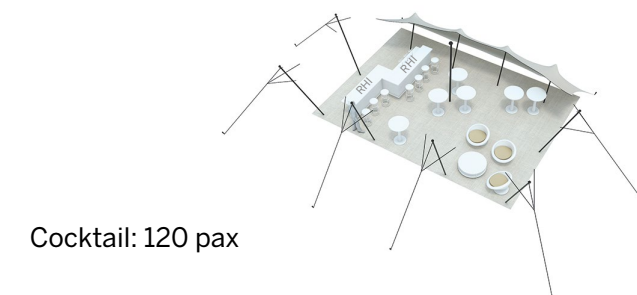

Tente Stretch 79m²
7,5m x 10,5m

Modèle S

Distribuées par Ukoo

Un côté fermé

Disponible en
blanc perlé et sable

Conformes aux normes
CTS en vigueur

◆ Plan de repérage

◆ Surface utile

◆ Exemples d'aménagement

Modèle S Un côté fermé