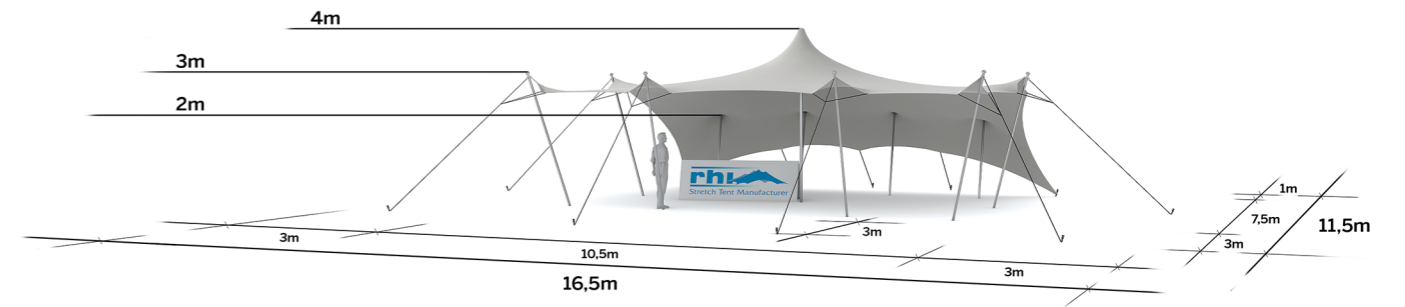

Tente Stretch 79m²
7,5m x 10,5m

Modèle S

Distribuées par Ukoo

Un côté semi-fermé

◆ Plan de repérage

◆ Surface utile

Disponible en
blanc perlé et sable

Conformes aux normes
CTS en vigueur

◆ Exemples d'aménagement

Modèle S Un côté semi-fermé