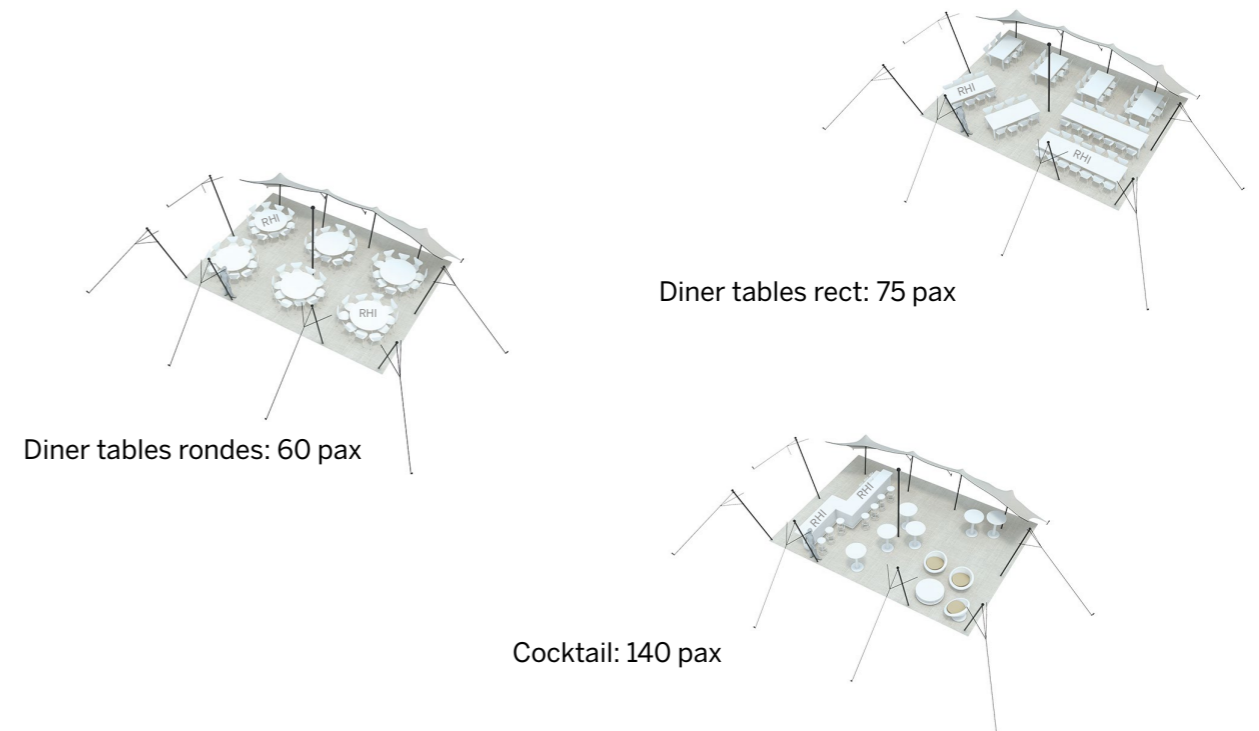

Tente Stretch 79m²
7,5m x 10,5m

Modèle S

Distribuées par Ukoo

Un côté semi-fermé

◆ Plan de repérage

◆ Surface utile

Disponible en
blanc perlé et sable

Conformes aux normes
CTS en vigueur

◆ Exemples d'aménagement

Modèle S Un côté semi-fermé