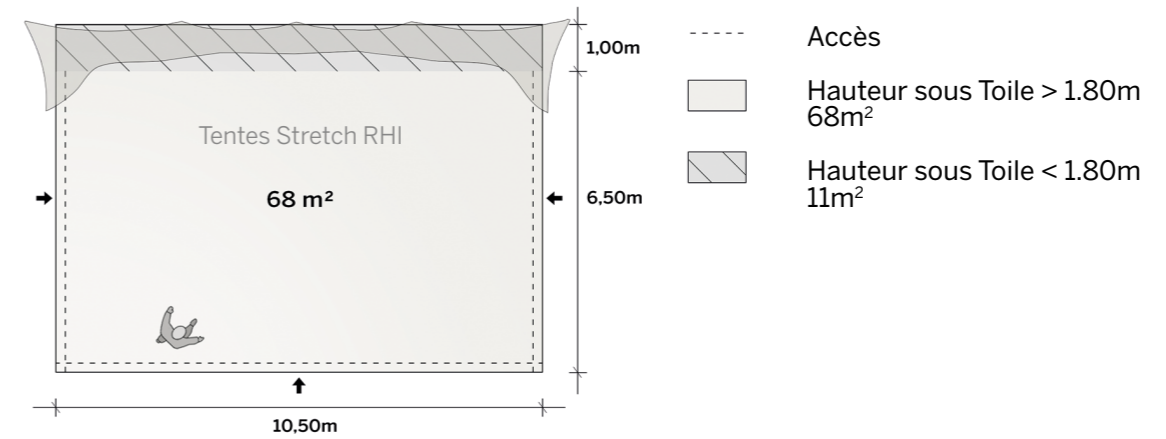

Tente Stretch 79m²
7,5m x 10,5m

Modèle S

Distribuées par Ukoo

Un côté semi-fermé

◆ Plan de repérage

◆ Surface utile

Disponible en
blanc perlé et sable

Conformes aux normes
CTS en vigueur

◆ Exemples d'aménagement

Modèle S Un côté semi-fermé